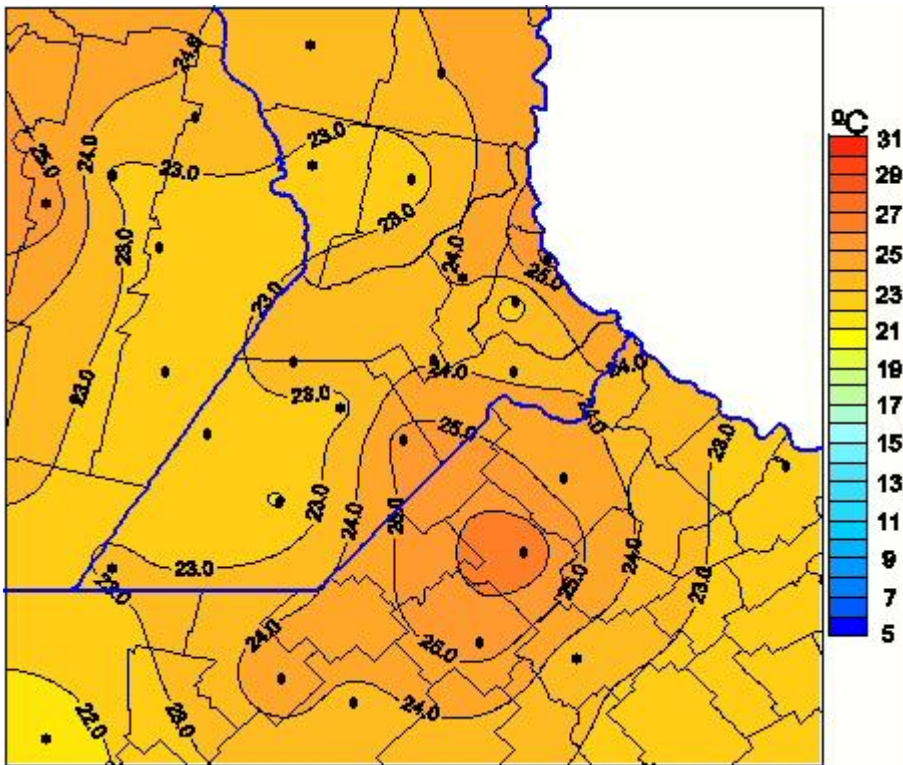

# Temperaturas Medias

Mapa de temperaturas medias de las las últimas 24 horas.  
(Desde las 8:00AM hasta las 8:00AM). Se actualiza a las 10:00hs.