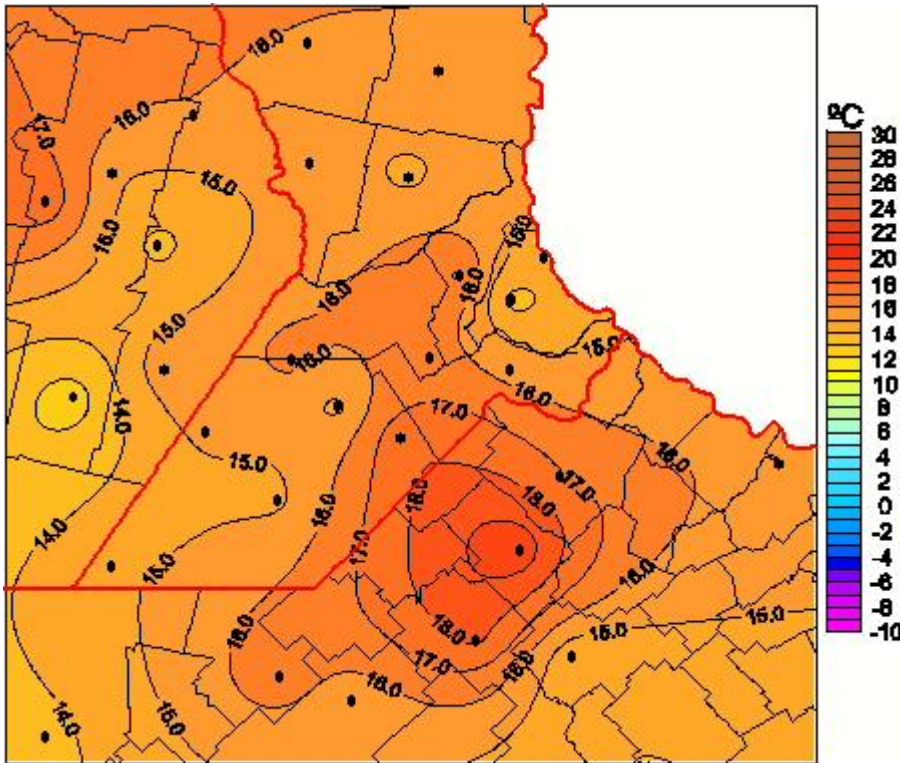

## Temperaturas Mínimas

Mapa de temperaturas mínimas de las las últimas 24 horas.  
(Desde las 8:00AM hasta las 8:00AM). Se actualiza a las 10:00hs.