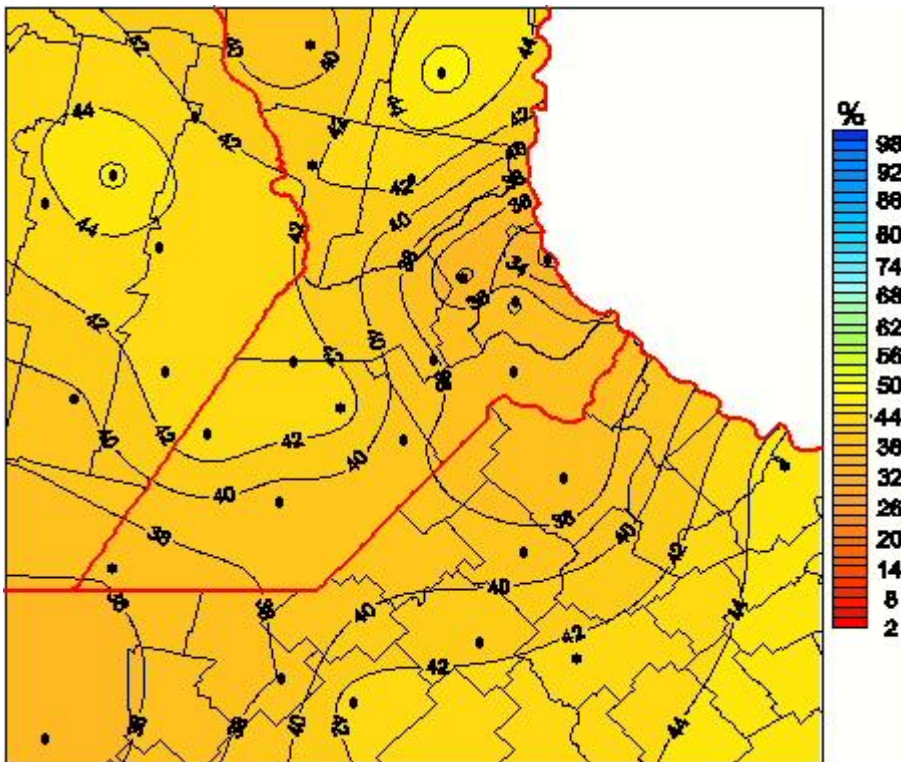

Humedad Relativa

Mapa de humedad relativa de las las últimas 24 horas.
(Desde las 8:00AM hasta las 8:00AM). Se actualiza a las 10:00hs.