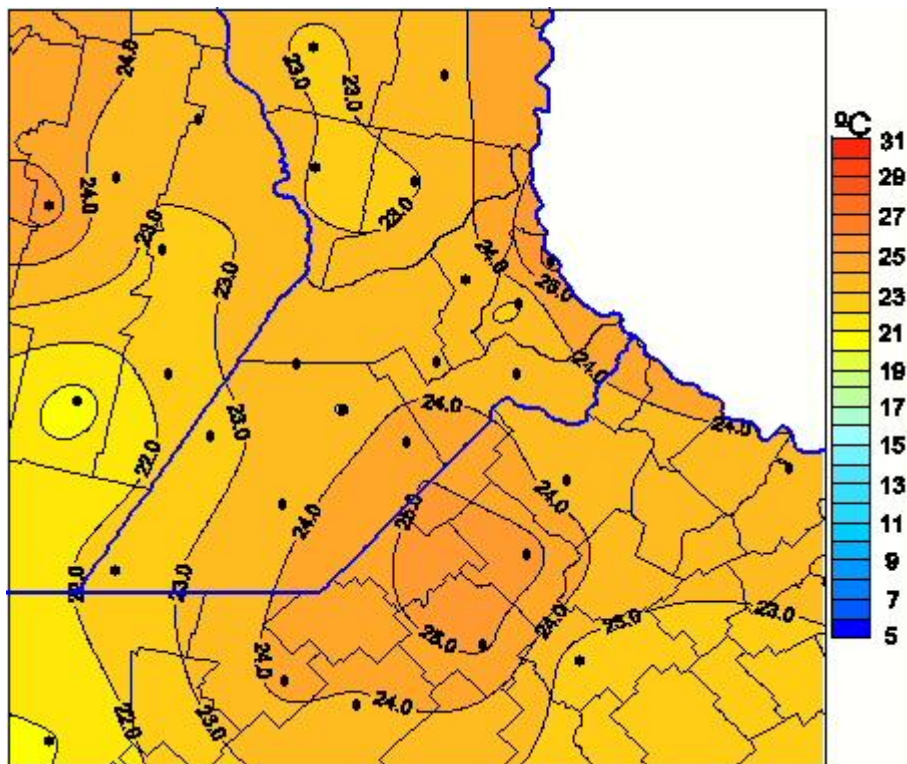

Temperaturas Medias

Mapa de temperaturas medias de las las últimas 24 horas.
(Desde las 8:00AM hasta las 8:00AM). Se actualiza a las 10:00hs.