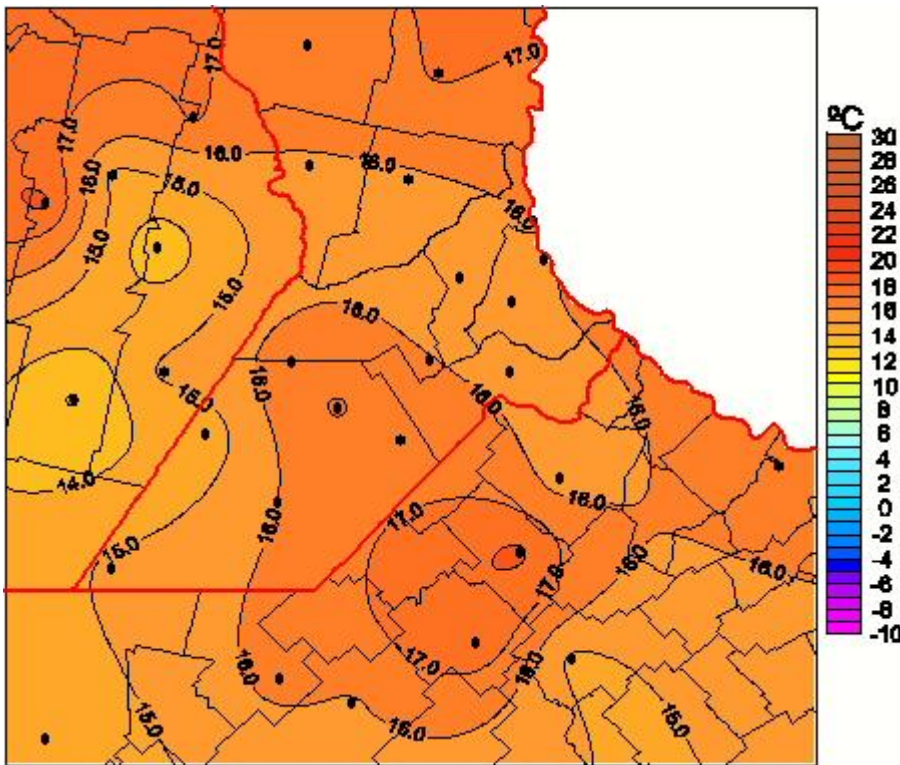

Temperaturas Mínimas

Mapa de temperaturas mínimas de las las últimas 24 horas.
(Desde las 8:00AM hasta las 8:00AM). Se actualiza a las 10:00hs.