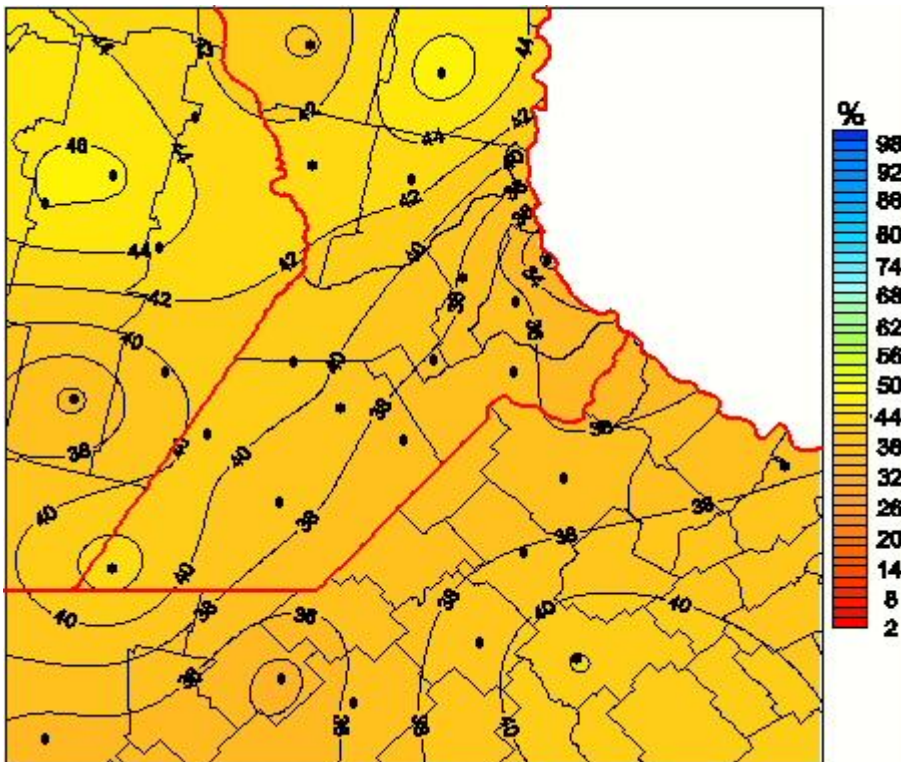

Humedad Relativa

Mapa de humedad relativa de las las últimas 24 horas.
(Desde las 8:00AM hasta las 8:00AM). Se actualiza a las 10:00hs.