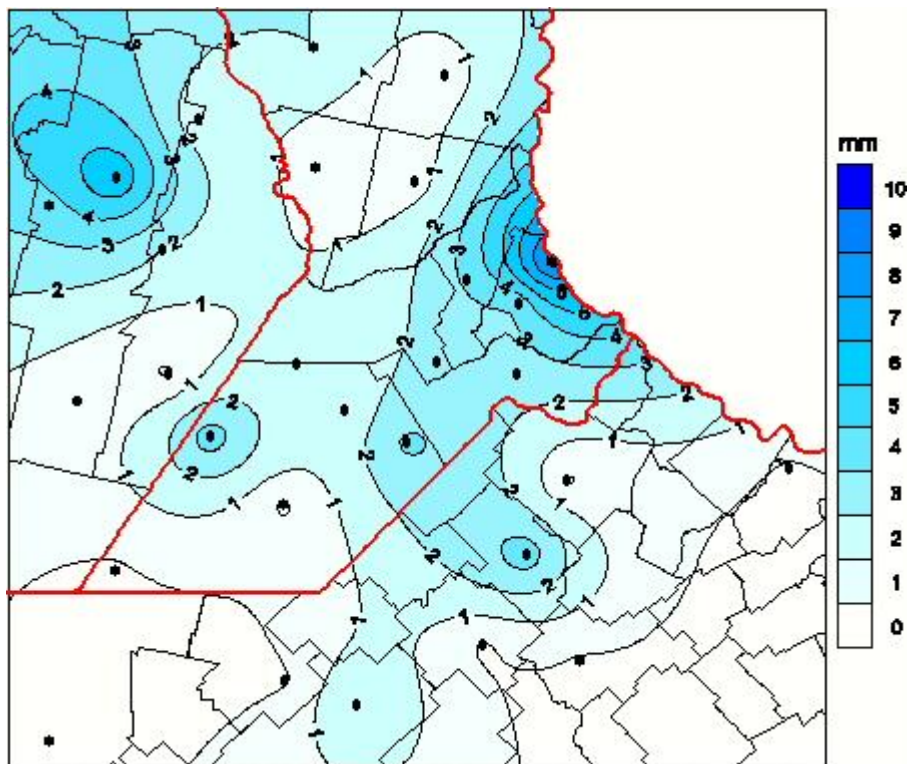

Lluvias

Mapa de precipitación acumulada en las últimas 72 horas.
(Desde las 8:00AM hasta las 8:00AM). Se actualiza a las 10:00hs.