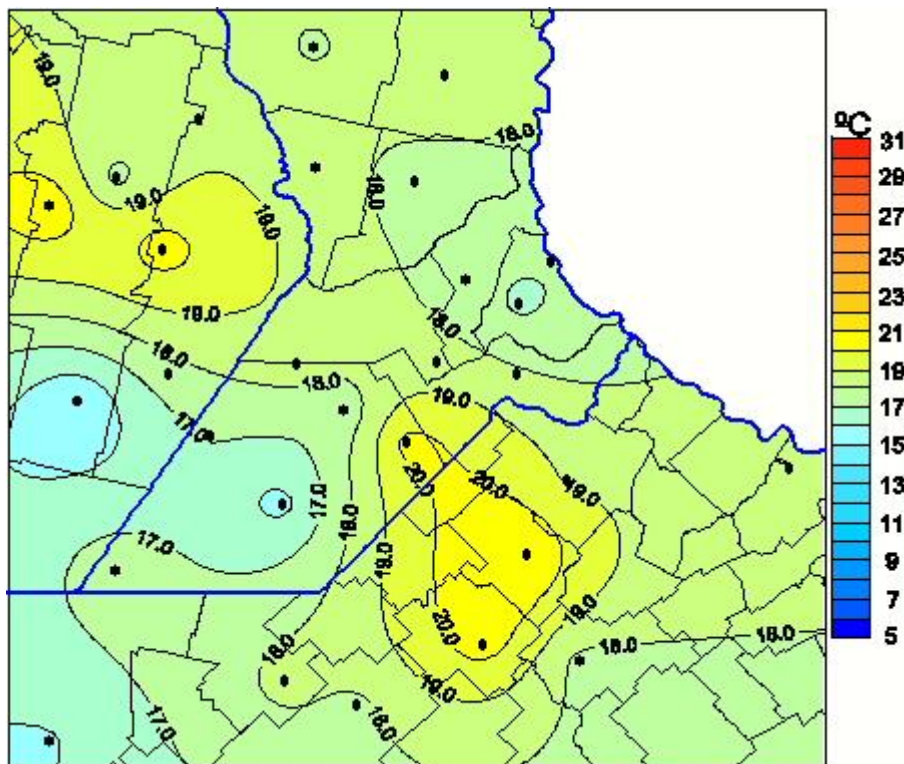

## Temperaturas Medias

Mapa de temperaturas medias de las las últimas 72 horas.  
(Desde las 8:00AM hasta las 8:00AM). Se actualiza a las 10:00hs.