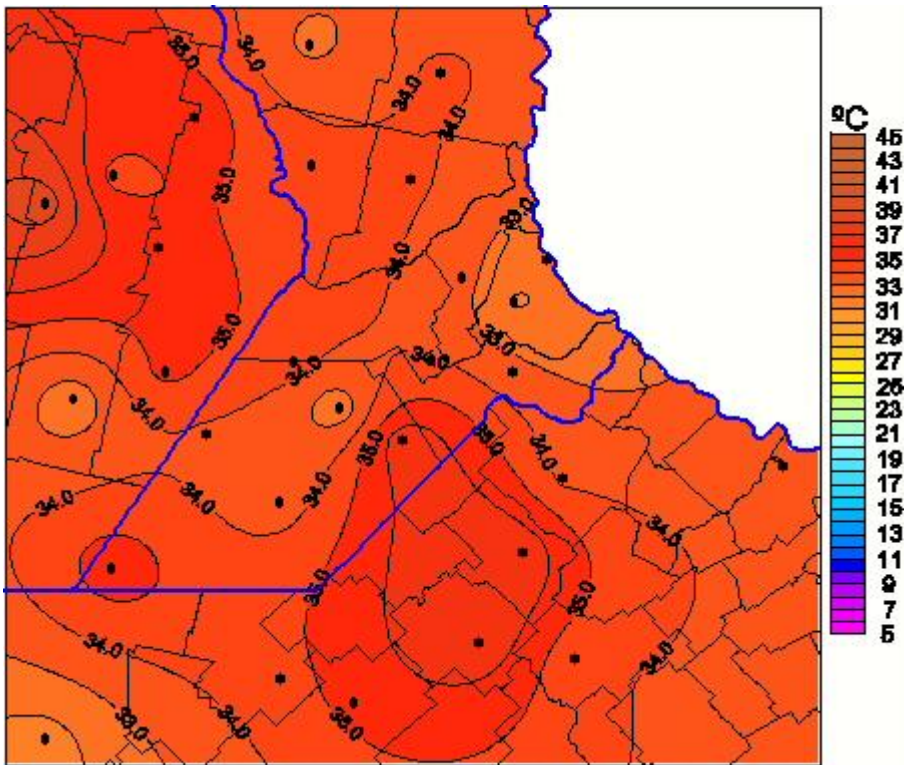

Temperaturas Máximas

Mapa de temperaturas máximas de las últimas 72 horas.
(Desde las 8:00AM hasta las 8:00AM). Se actualiza a las 10:00hs.