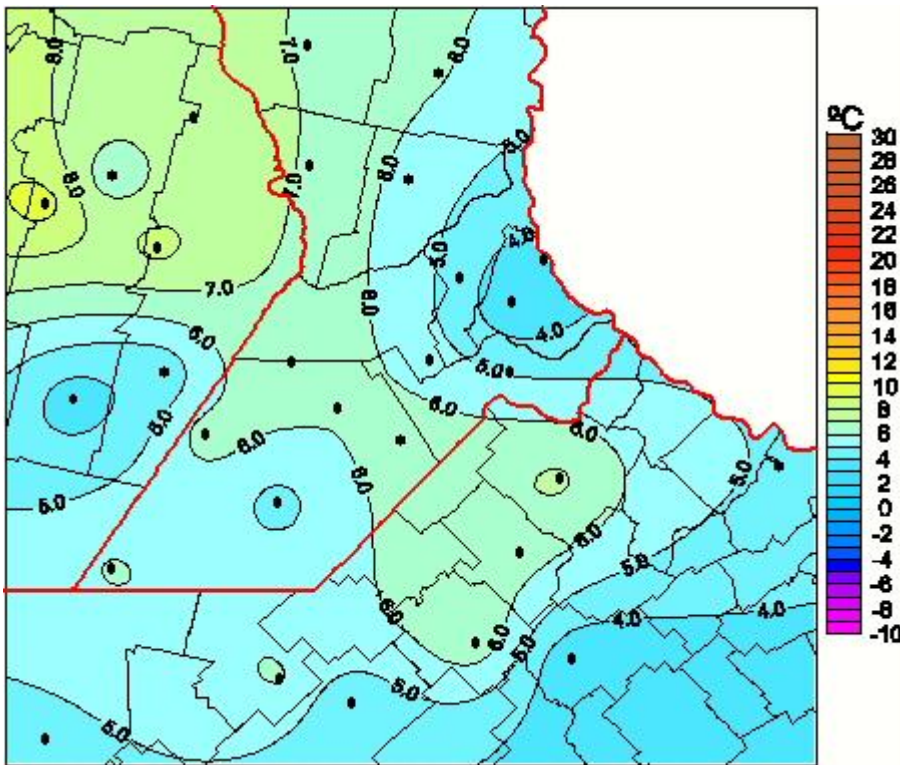

## Temperaturas Mínimas

Mapa de temperaturas mínimas de las las últimas 72 horas.  
(Desde las 8:00AM hasta las 8:00AM). Se actualiza a las 10:00hs.