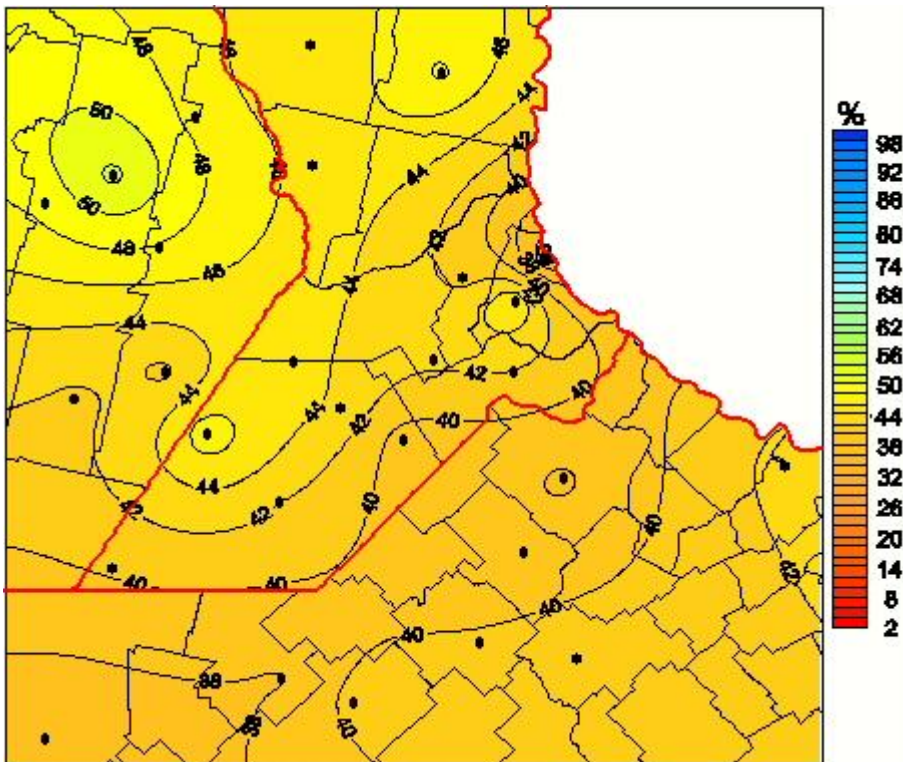

Humedad Relativa

Mapa de humedad relativa de las las últimas 72 horas.
(Desde las 8:00AM hasta las 8:00AM). Se actualiza a las 10:00hs.