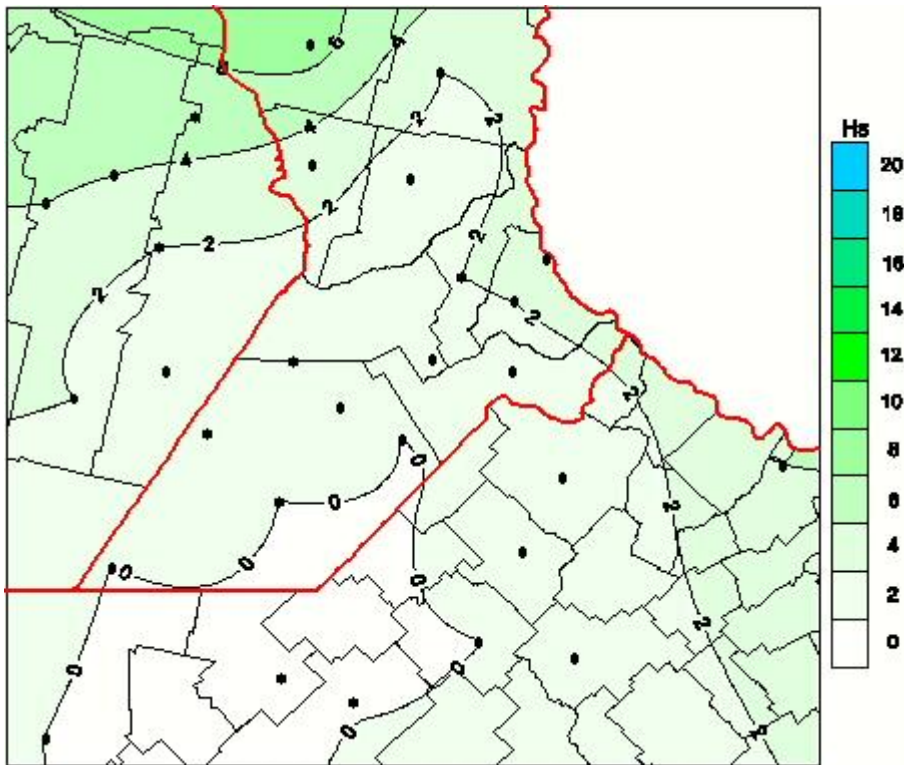

Humedad de Hoja

Mapa de humedad de hoja de las las últimas 72 horas.
(Desde las 8:00AM hasta las 8:00AM). Se actualiza a las 10:00hs.