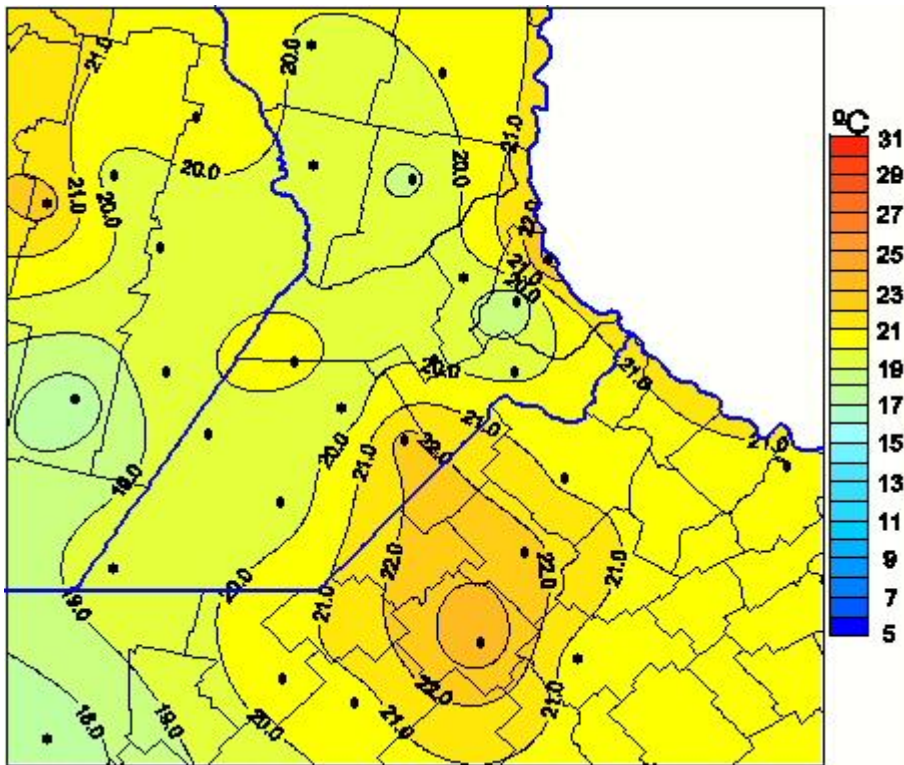

# Temperaturas Medias

Mapa de temperaturas medias de las las últimas 24 horas.  
(Desde las 8:00AM hasta las 8:00AM). Se actualiza a las 10:00hs.