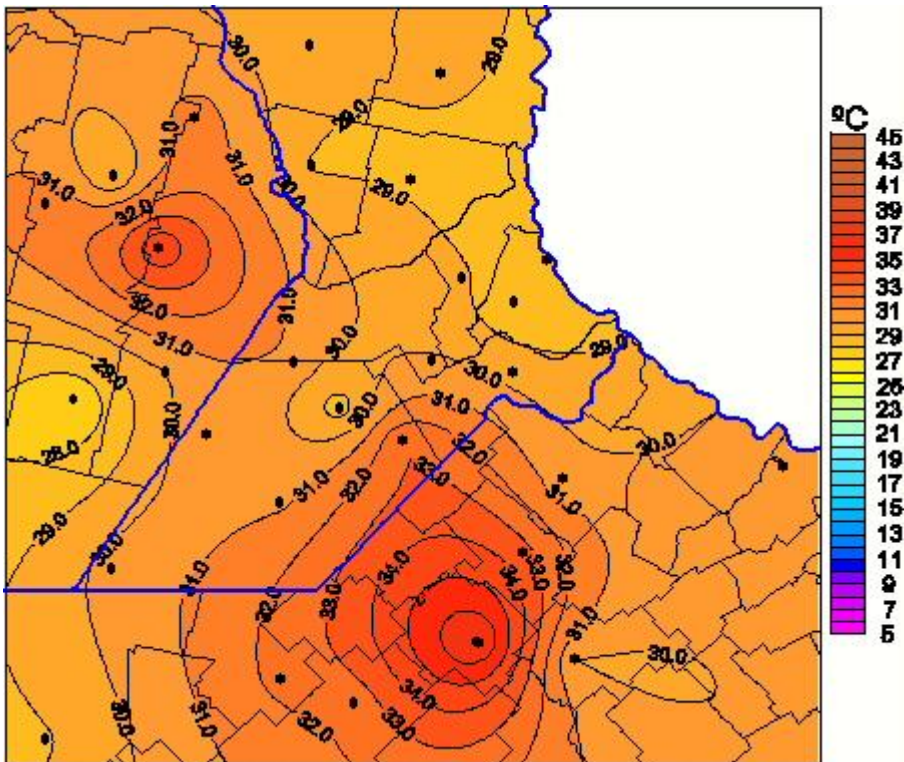

Temperaturas Máximas

Mapa de temperaturas máximas de las últimas 24 horas.
(Desde las 8:00AM hasta las 8:00AM). Se actualiza a las 10:00hs.