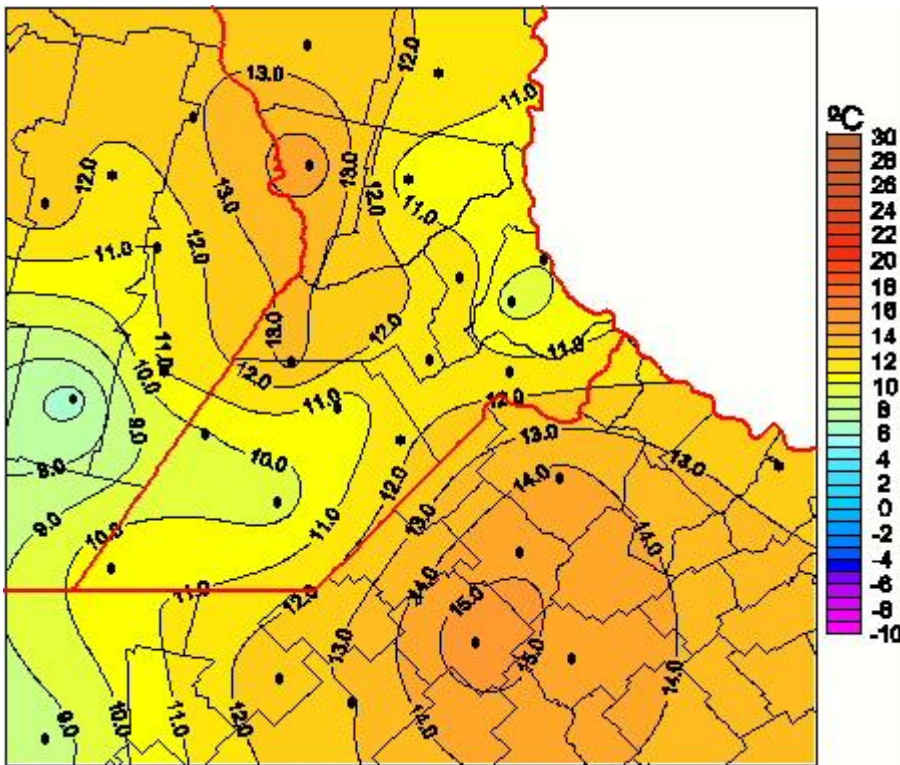

Temperaturas Mínimas

Mapa de temperaturas mínimas de las las últimas 24 horas.
(Desde las 8:00AM hasta las 8:00AM). Se actualiza a las 10:00hs.