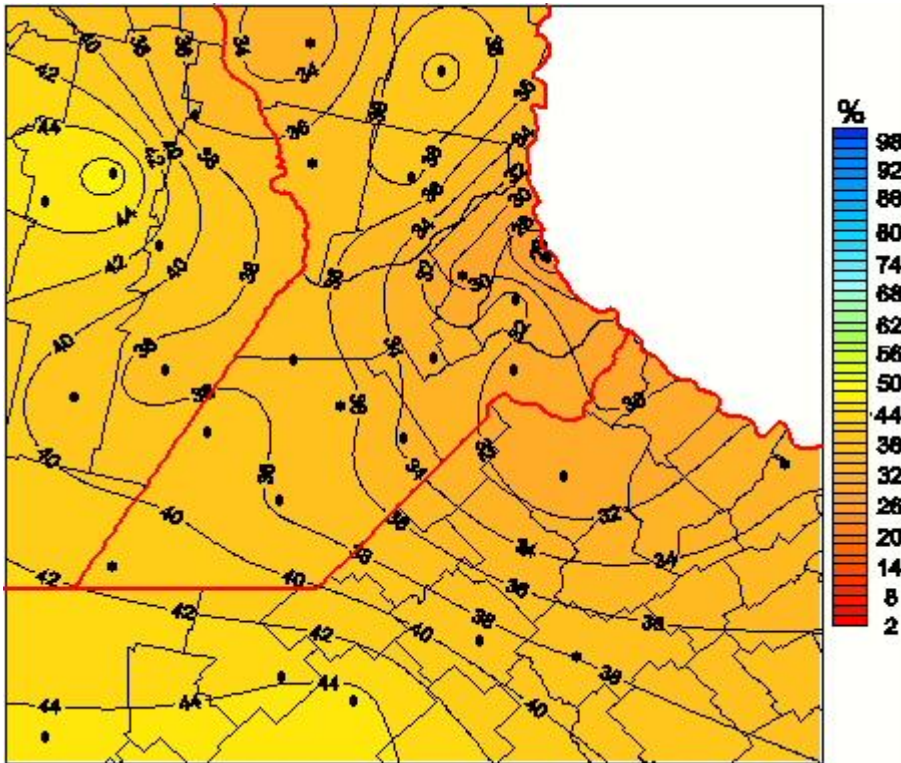

# Humedad Relativa

Mapa de humedad relativa de las las últimas 24 horas.  
(Desde las 8:00AM hasta las 8:00AM). Se actualiza a las 10:00hs.