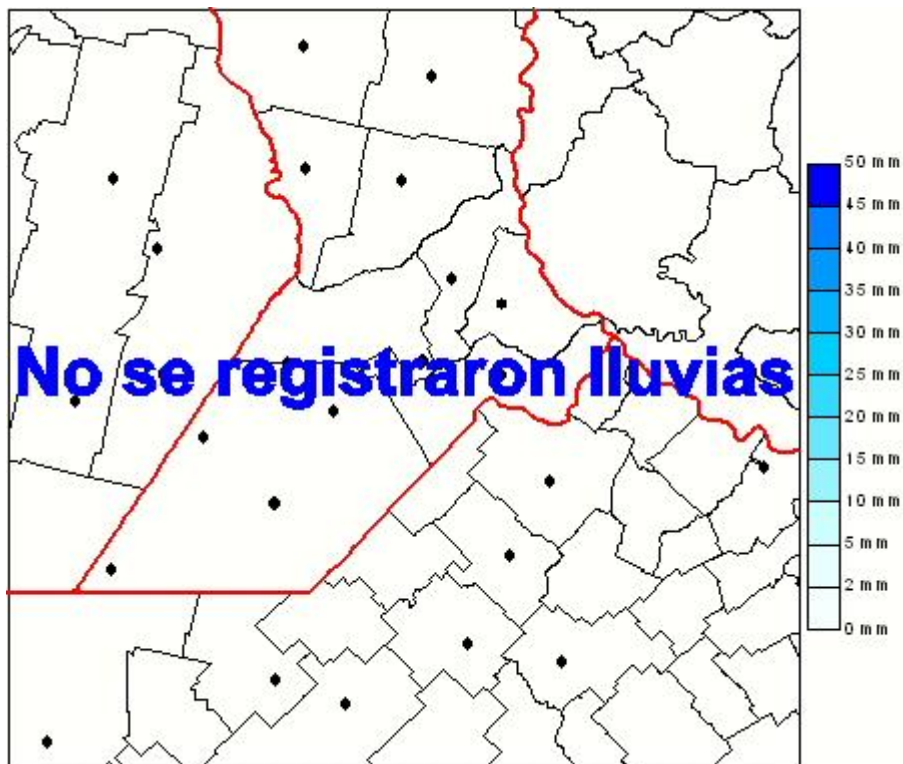

## Lluvias

Mapa de precipitación acumulada en las últimas 24 horas.  
(Desde las 8:00AM hasta las 8:00AM). Se actualiza a las 10:00hs.