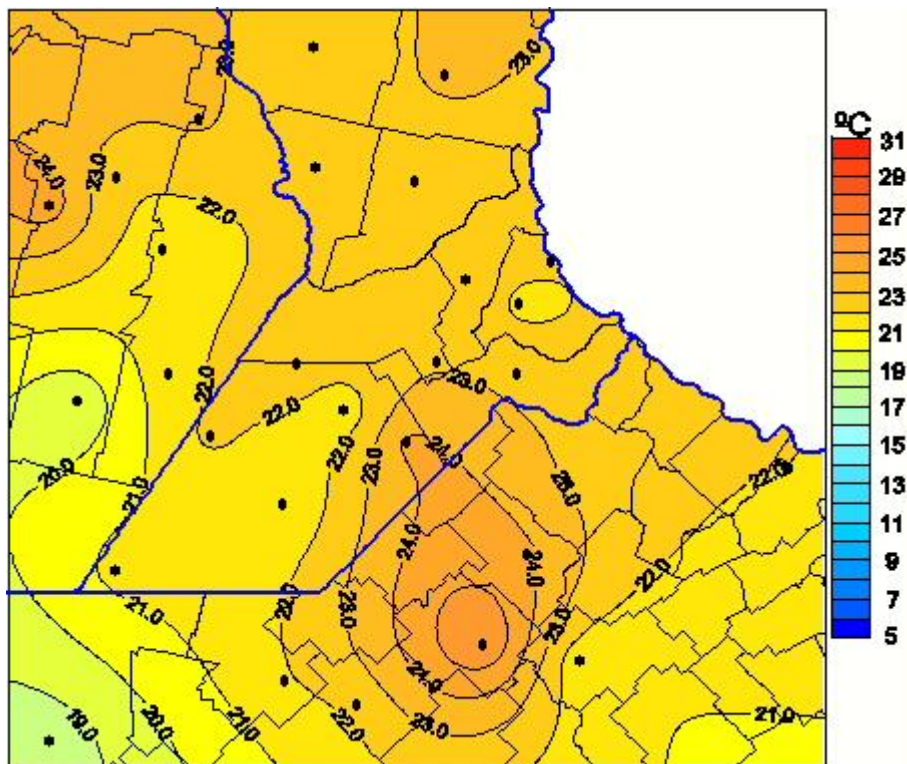

Temperaturas Medias

Mapa de temperaturas medias de las las últimas 24 horas.
(Desde las 8:00AM hasta las 8:00AM). Se actualiza a las 10:00hs.