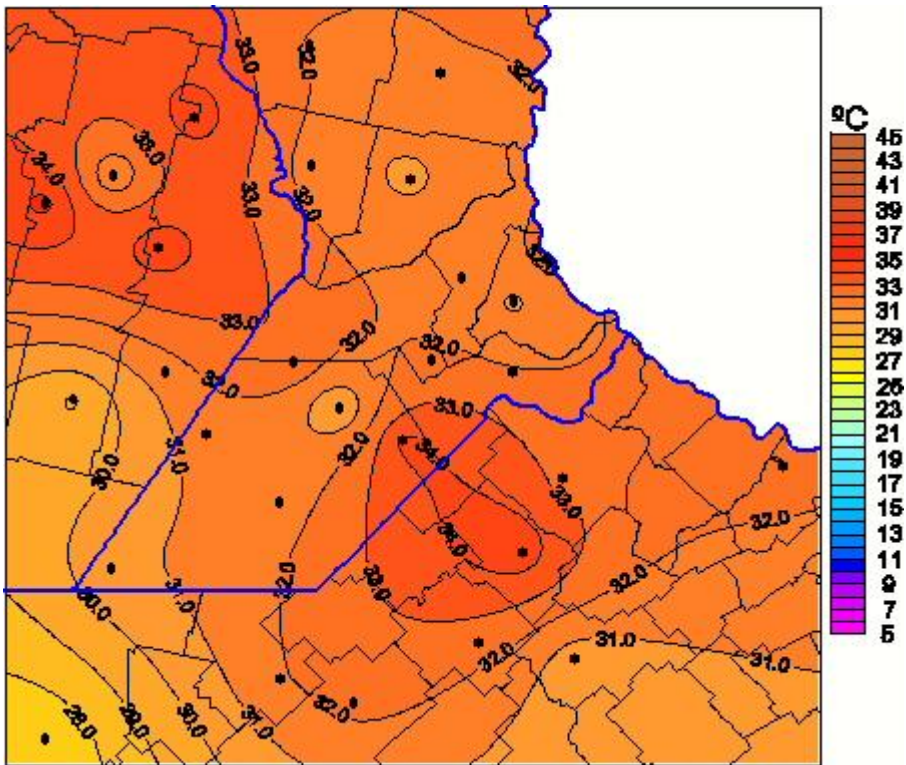

# Temperaturas Máximas

Mapa de temperaturas máximas de las las últimas 24 horas.  
(Desde las 8:00AM hasta las 8:00AM). Se actualiza a las 10:00hs.