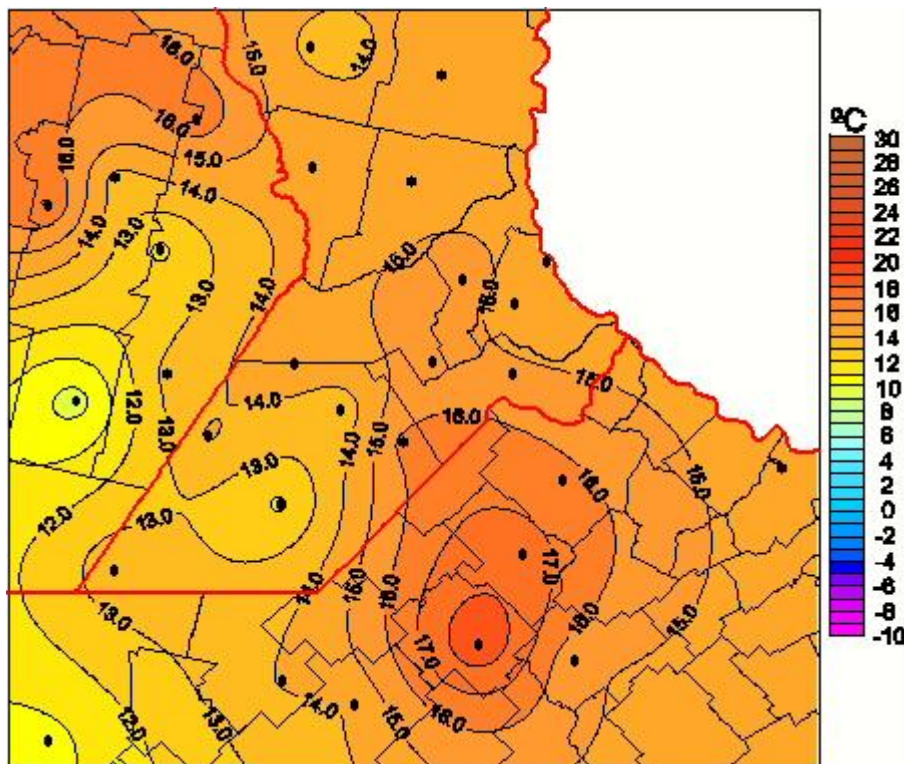

Temperaturas Mínimas

Mapa de temperaturas mínimas de las las últimas 24 horas.
(Desde las 8:00AM hasta las 8:00AM). Se actualiza a las 10:00hs.

BOLSA
DE COMERCIO
DE ROSARIO

 www.facebook.com/BCROficial

 twitter.com/bcrgrensa