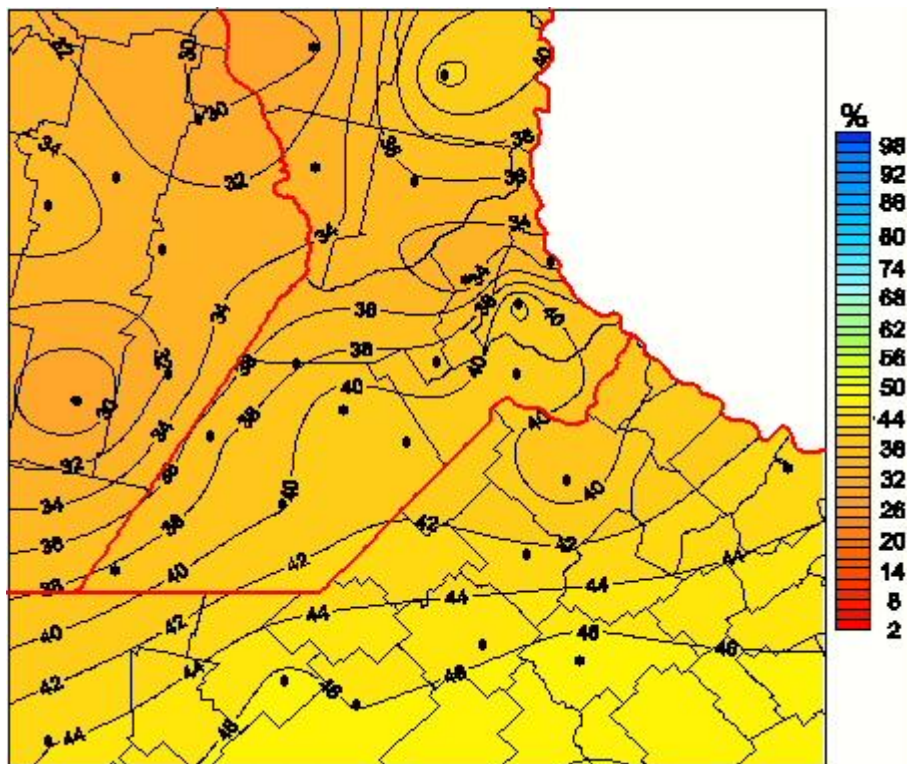

Humedad Relativa

Mapa de humedad relativa de las las últimas 24 horas.
(Desde las 8:00AM hasta las 8:00AM). Se actualiza a las 10:00hs.