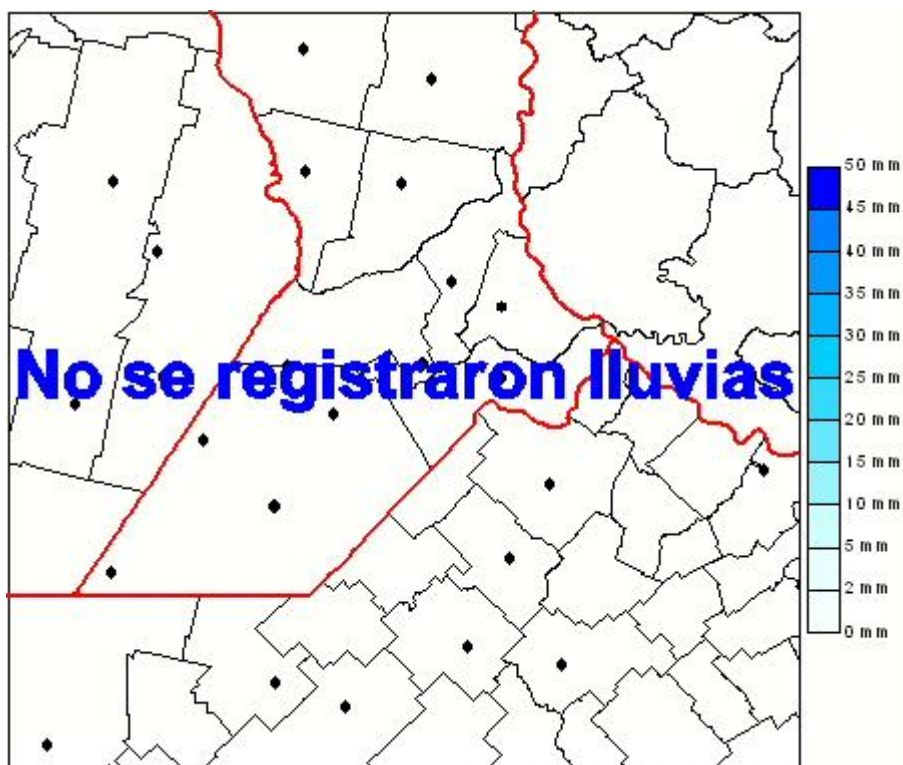

## Lluvias

Mapa de precipitación acumulada en las últimas 24 horas.  
(Desde las 8:00AM hasta las 8:00AM). Se actualiza a las 10:00hs.