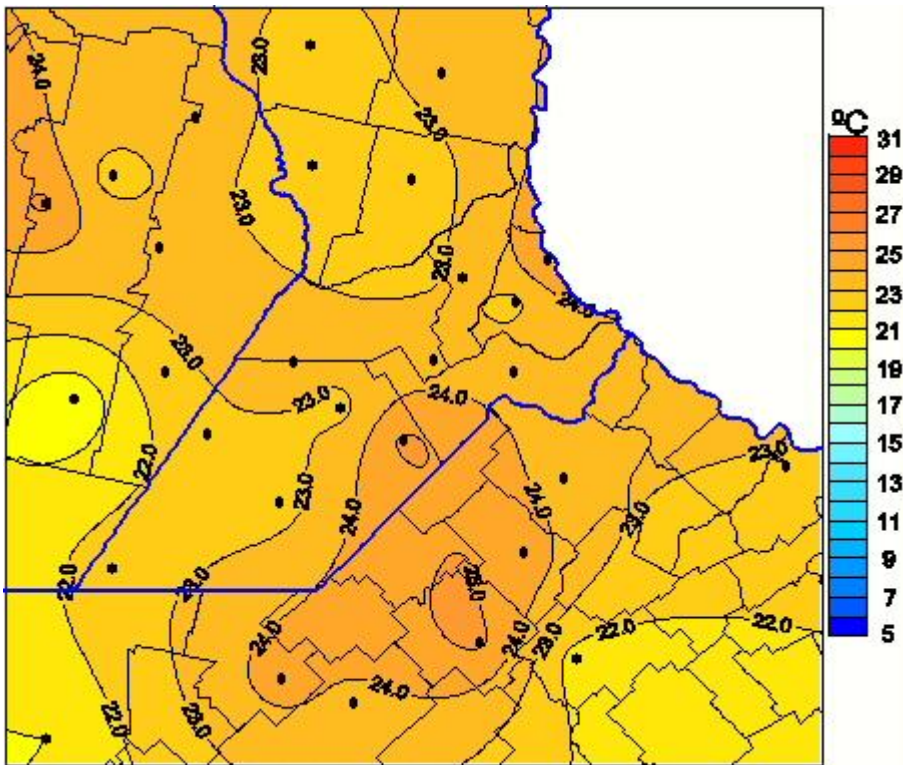

Temperaturas Medias

Mapa de temperaturas medias de las las últimas 24 horas.
(Desde las 8:00AM hasta las 8:00AM). Se actualiza a las 10:00hs.