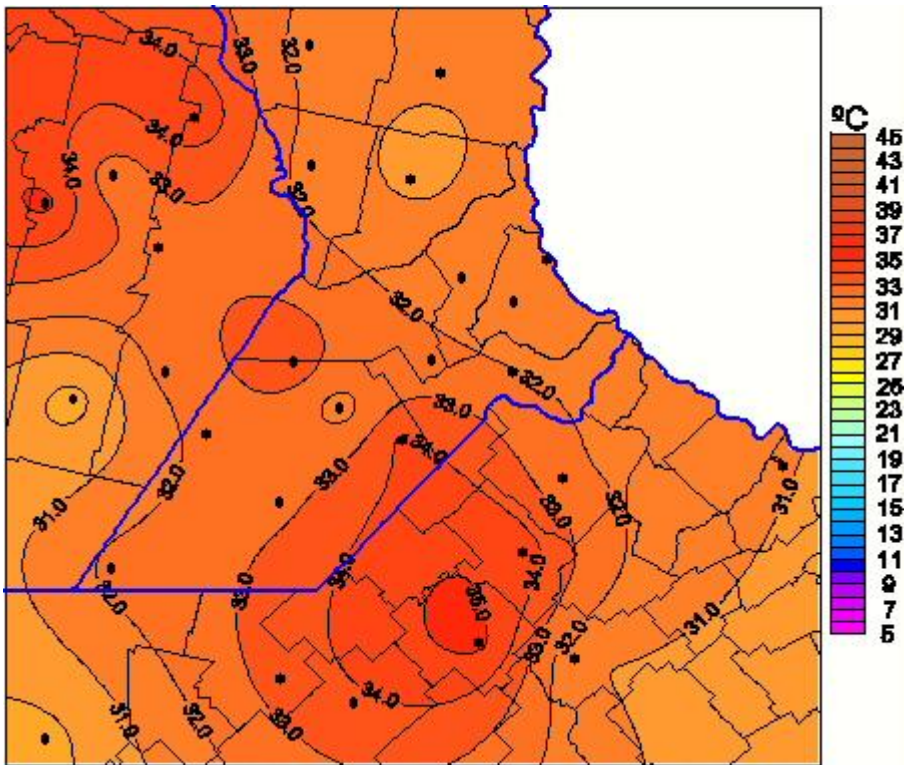

Temperaturas Máximas

Mapa de temperaturas máximas de las las últimas 24 horas.
(Desde las 8:00AM hasta las 8:00AM). Se actualiza a las 10:00hs.