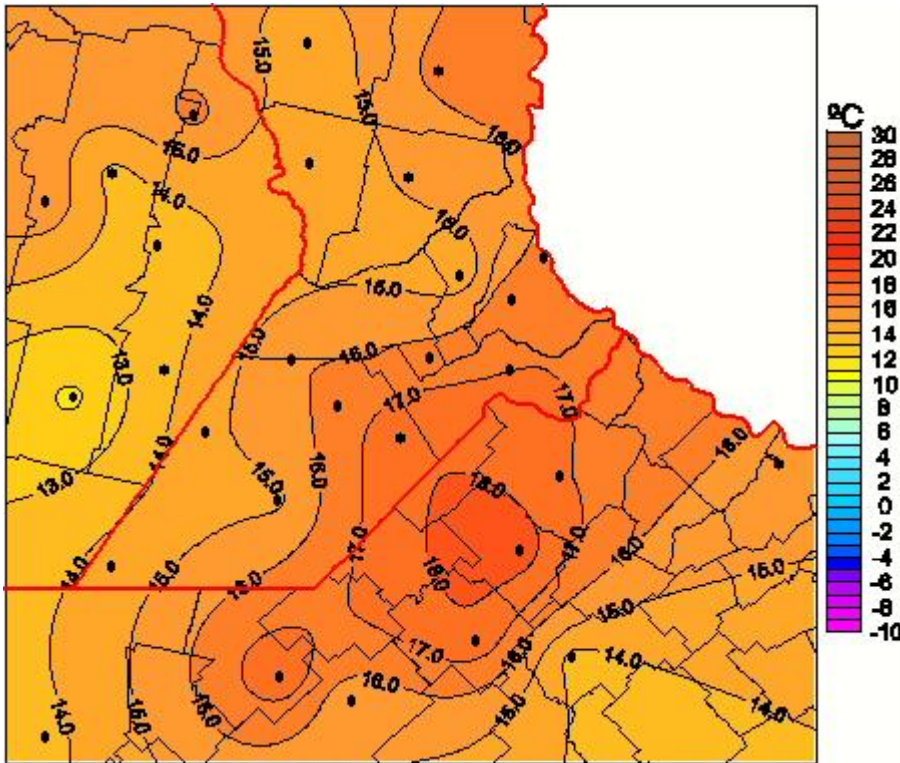

## Temperaturas Mínimas

Mapa de temperaturas mínimas de las las últimas 24 horas.  
(Desde las 8:00AM hasta las 8:00AM). Se actualiza a las 10:00hs.