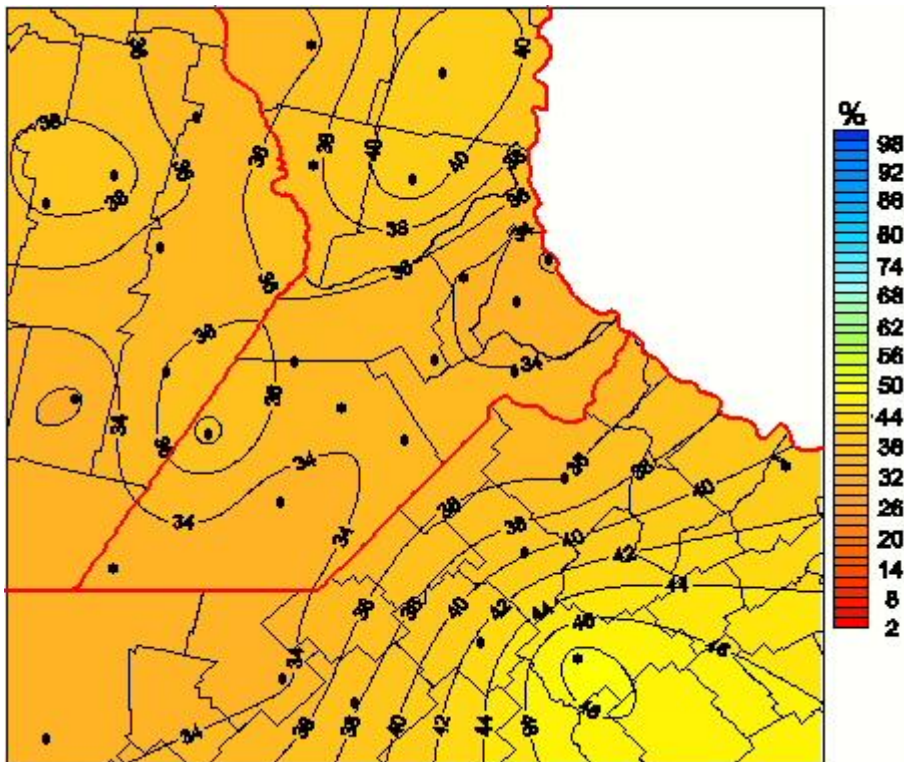

Humedad Relativa

Mapa de humedad relativa de las las últimas 24 horas.
(Desde las 8:00AM hasta las 8:00AM). Se actualiza a las 10:00hs.