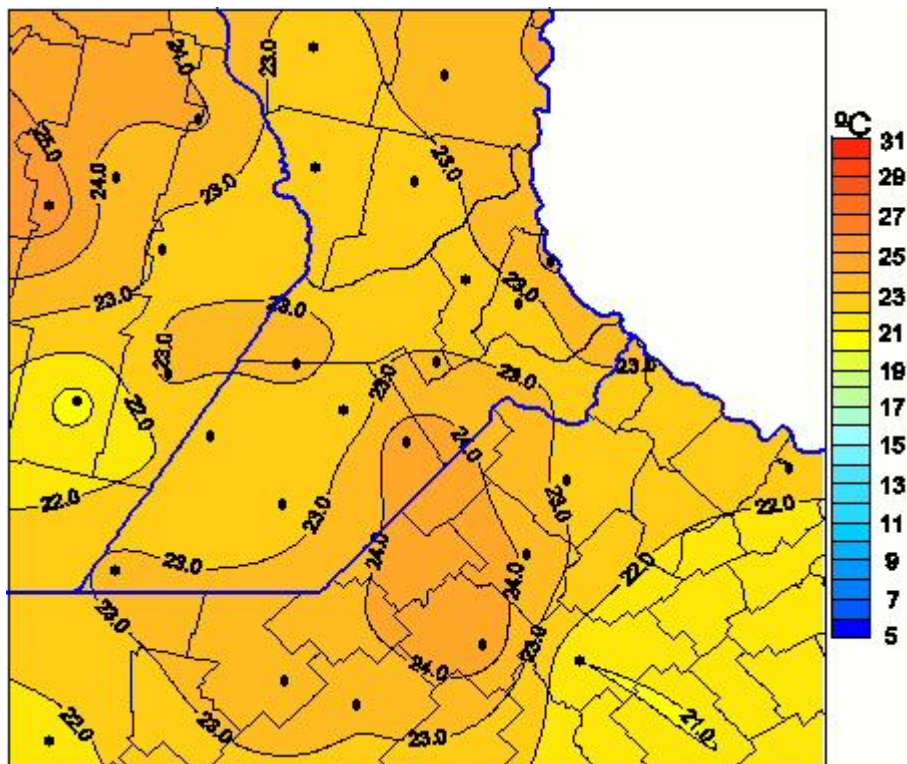

## Temperaturas Medias

Mapa de temperaturas medias de las las últimas 24 horas.  
(Desde las 8:00AM hasta las 8:00AM). Se actualiza a las 10:00hs.