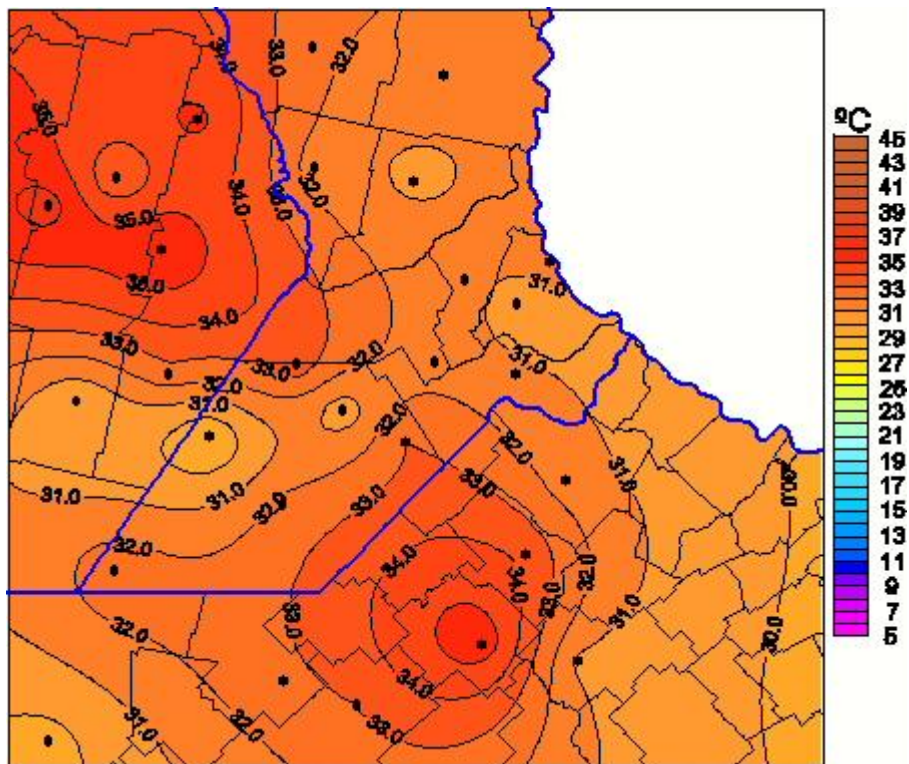

# Temperaturas Máximas

Mapa de temperaturas máximas de las las últimas 24 horas.  
(Desde las 8:00AM hasta las 8:00AM). Se actualiza a las 10:00hs.