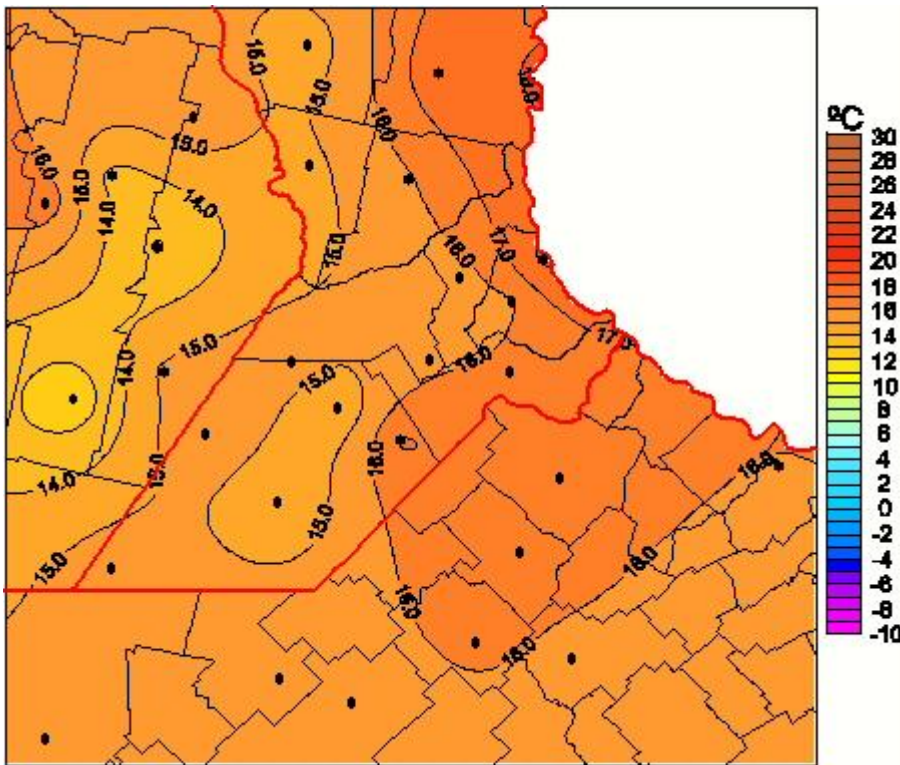

Temperaturas Mínimas

Mapa de temperaturas mínimas de las las últimas 24 horas.
(Desde las 8:00AM hasta las 8:00AM). Se actualiza a las 10:00hs.

BOLSA
DE COMERCIO
DE ROSARIO

 www.facebook.com/BCROficial

 twitter.com/bcrgrensa