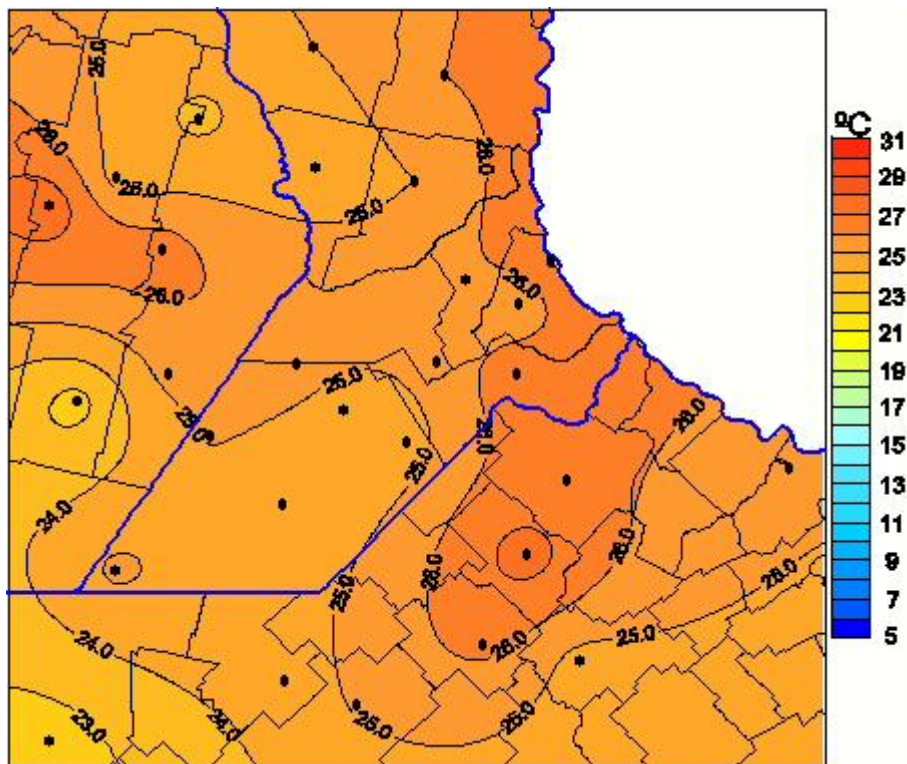

Temperaturas Medias

Mapa de temperaturas medias de las las últimas 72 horas.
(Desde las 8:00AM hasta las 8:00AM). Se actualiza a las 10:00hs.