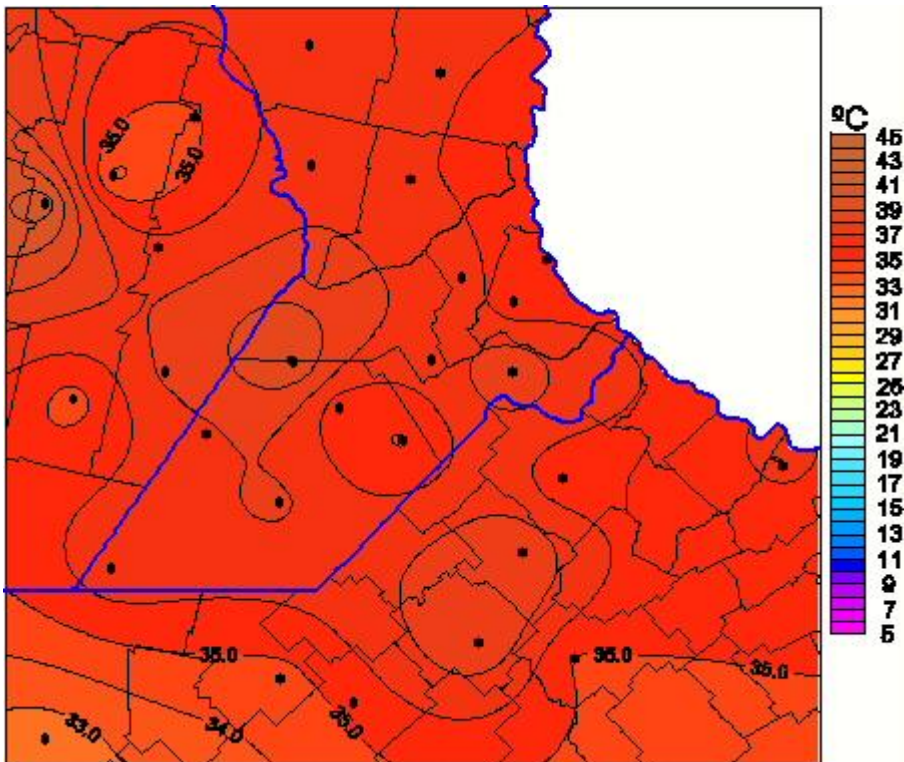

Temperaturas Máximas

Mapa de temperaturas máximas de las las últimas 72 horas.
(Desde las 8:00AM hasta las 8:00AM). Se actualiza a las 10:00hs.