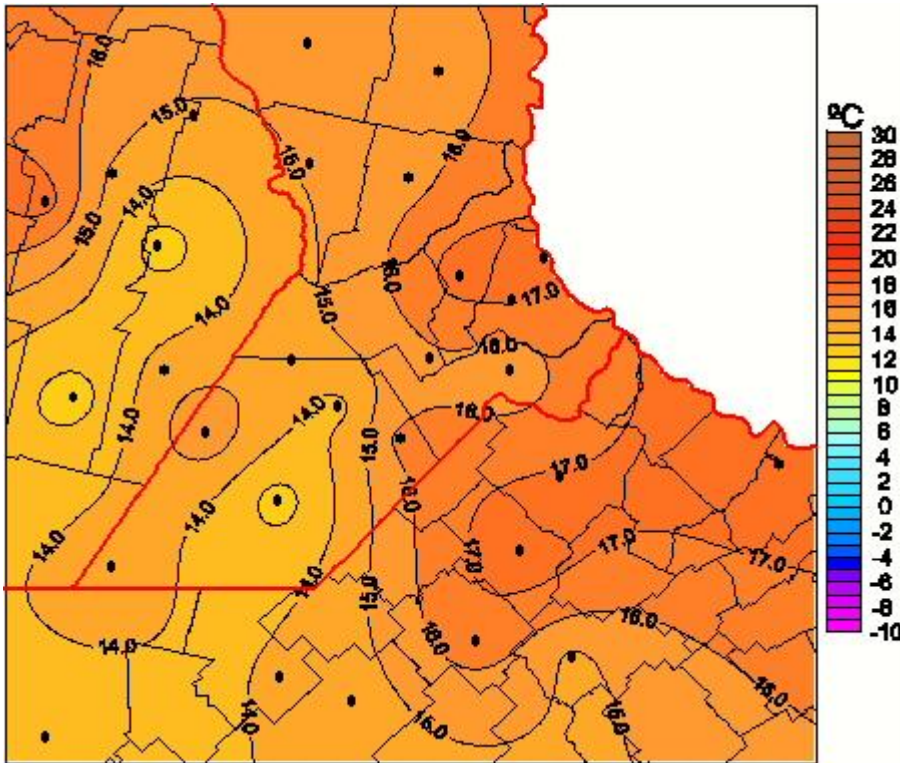

# Temperaturas Mínimas

Mapa de temperaturas mínimas de las las últimas 72 horas.  
(Desde las 8:00AM hasta las 8:00AM). Se actualiza a las 10:00hs.