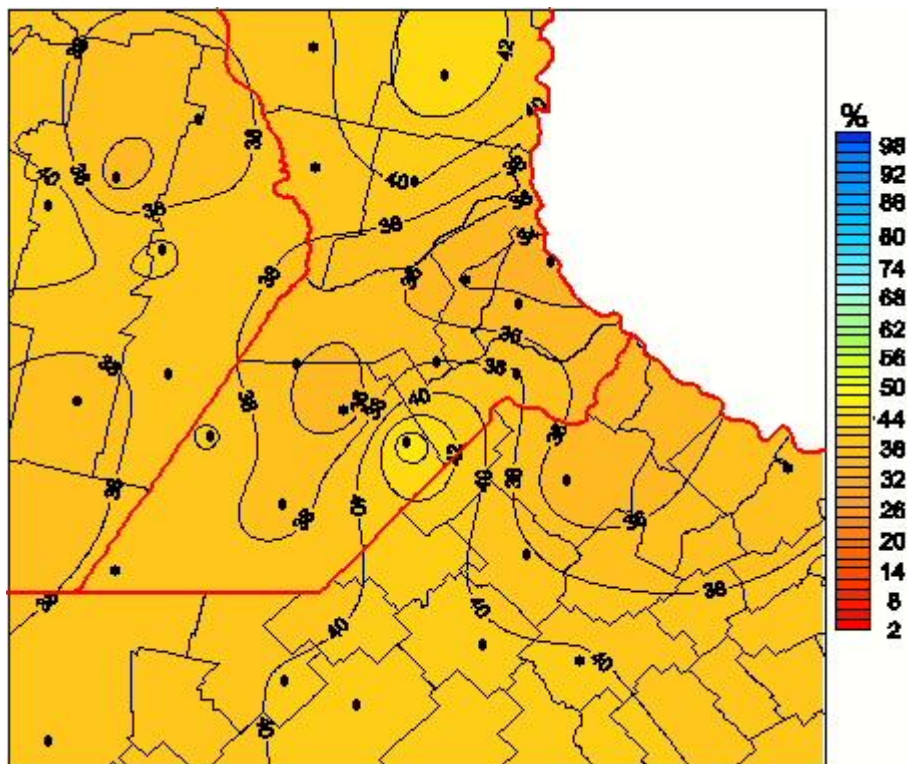

Humedad Relativa

Mapa de humedad relativa de las las últimas 72 horas.
(Desde las 8:00AM hasta las 8:00AM). Se actualiza a las 10:00hs.