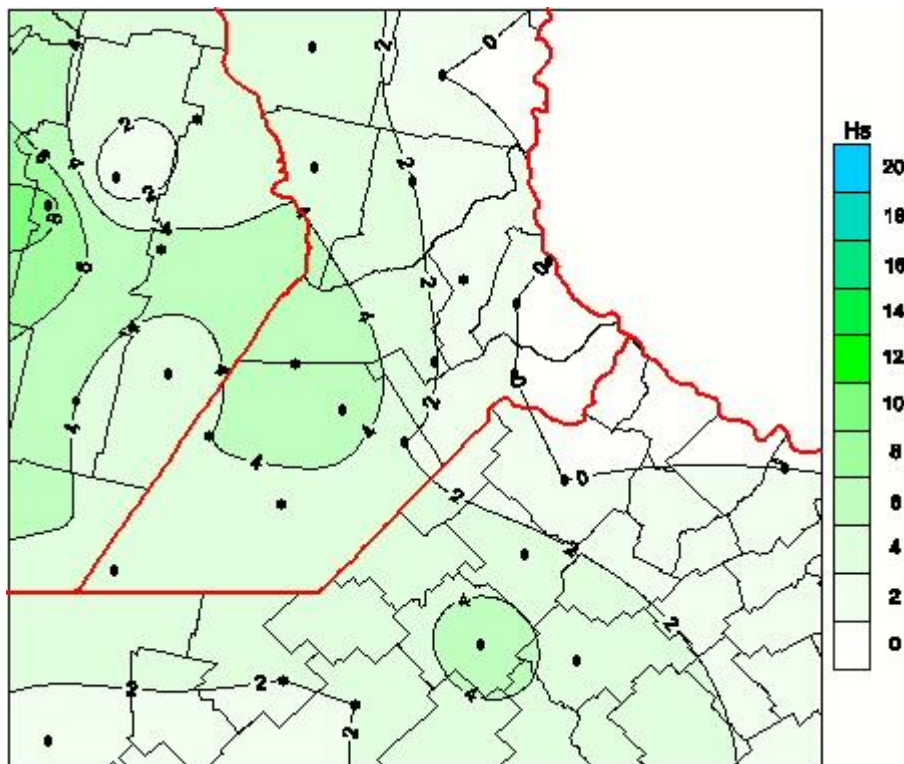

Humedad de Hoja

Mapa de humedad de hoja de las las últimas 72 horas.
(Desde las 8:00AM hasta las 8:00AM). Se actualiza a las 10:00hs.