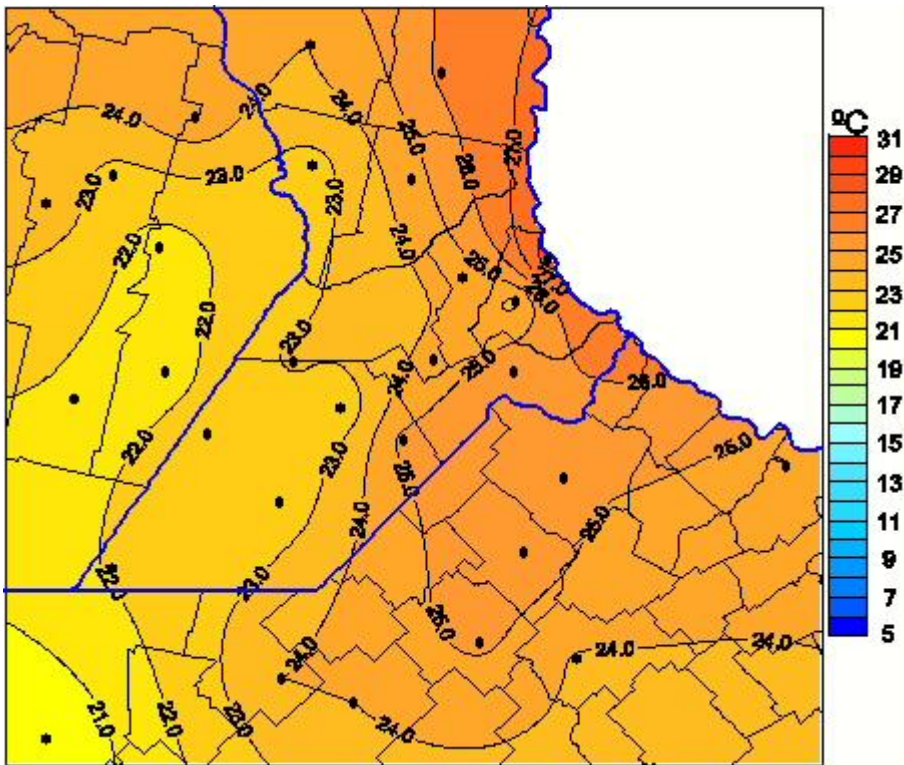

Temperaturas Medias

Mapa de temperaturas medias de las las últimas 24 horas.
(Desde las 8:00AM hasta las 8:00AM). Se actualiza a las 10:00hs.