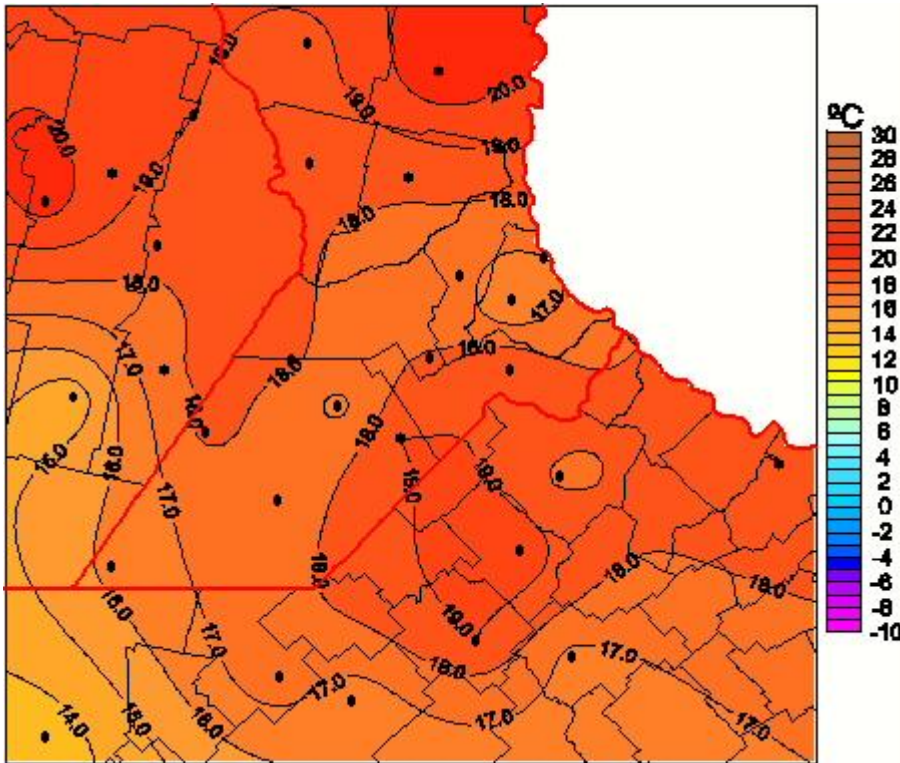

## Temperaturas Mínimas

Mapa de temperaturas mínimas de las las últimas 24 horas.  
(Desde las 8:00AM hasta las 8:00AM). Se actualiza a las 10:00hs.

BOLSA  
DE COMERCIO  
DE ROSARIO

 [www.facebook.com/BCROficial](http://www.facebook.com/BCROficial)