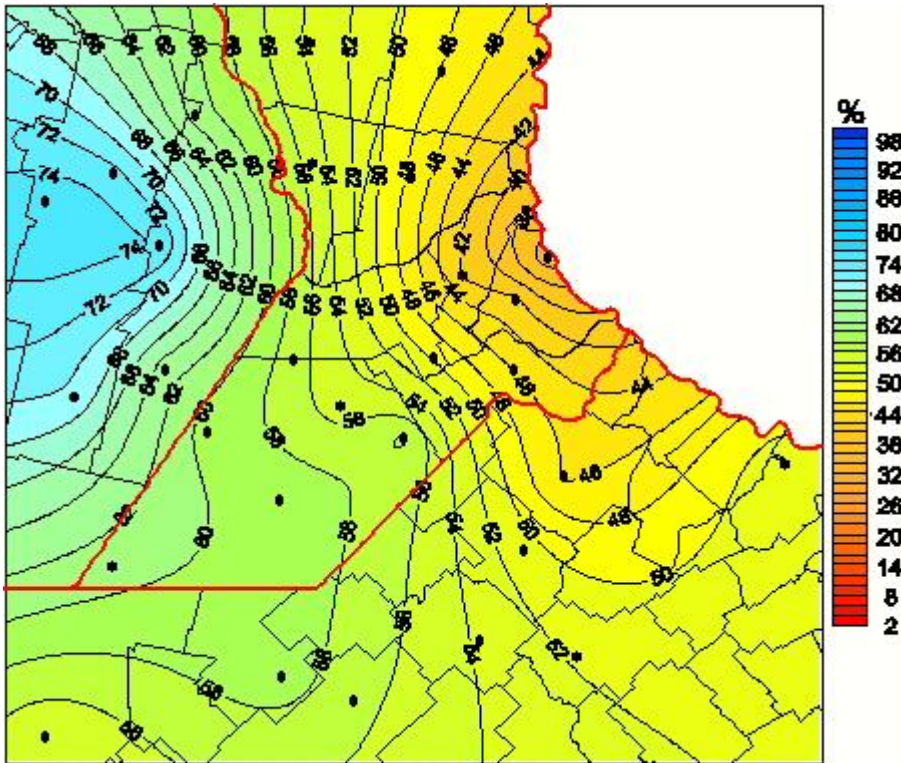

Humedad Relativa

Mapa de humedad relativa de las últimas 24 horas.
(Desde las 8:00AM hasta las 8:00AM). Se actualiza a las 10:00hs.