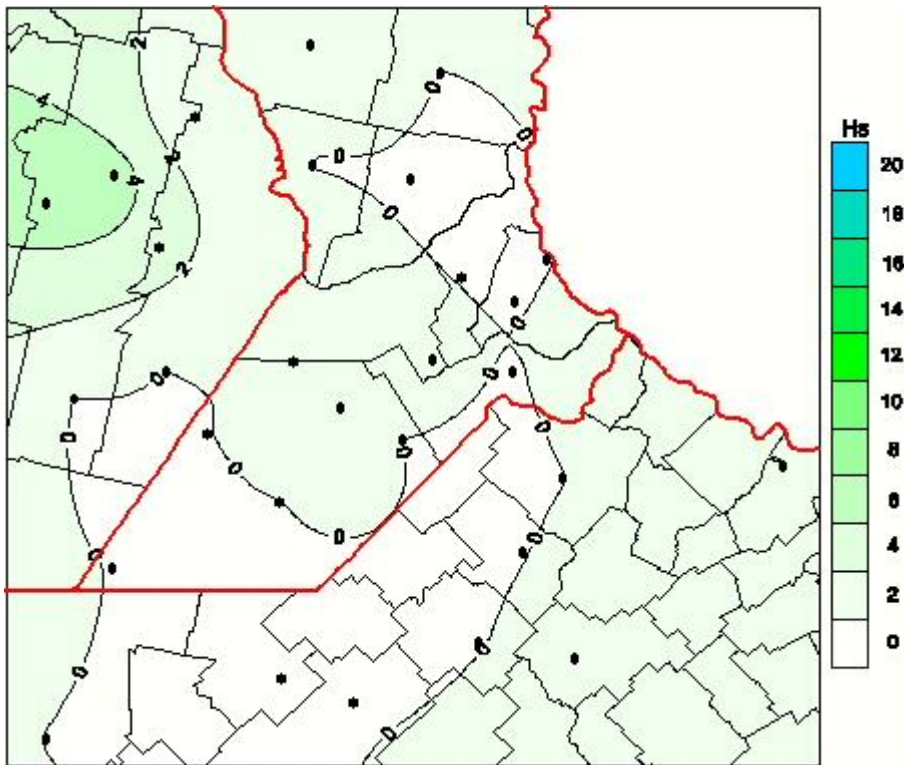

Humedad de Hoja

Mapa de humedad de hoja de las las últimas 24 horas.
(Desde las 8:00AM hasta las 8:00AM). Se actualiza a las 10:00hs.