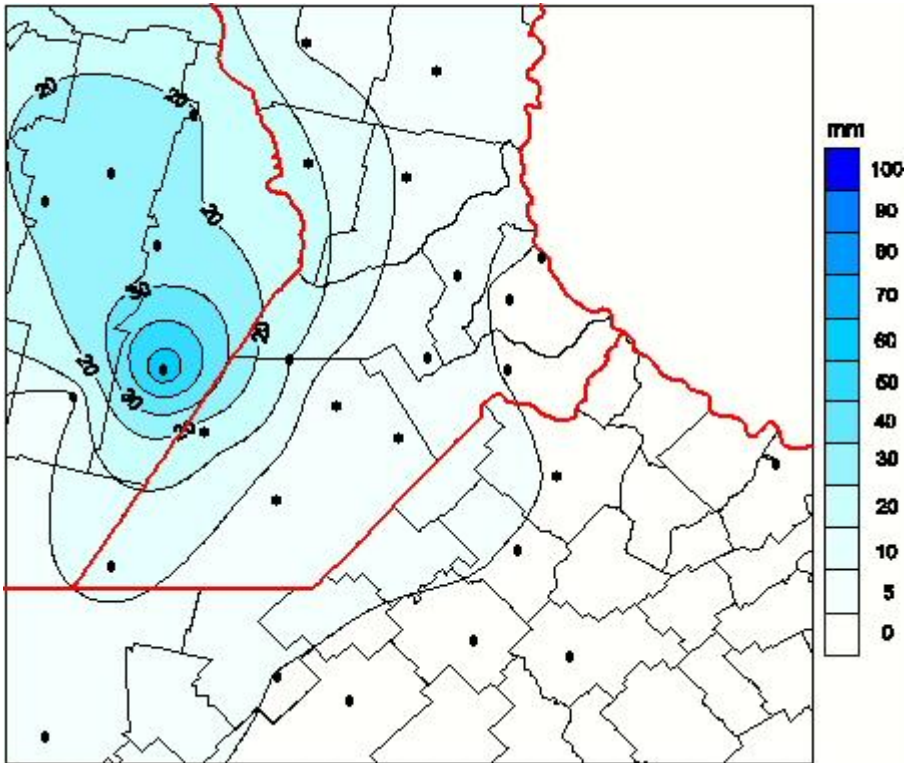

## Lluvias

Mapa de precipitación acumulada en las últimas 24 horas.  
(Desde las 8:00AM hasta las 8:00AM). Se actualiza a las 10:00hs.