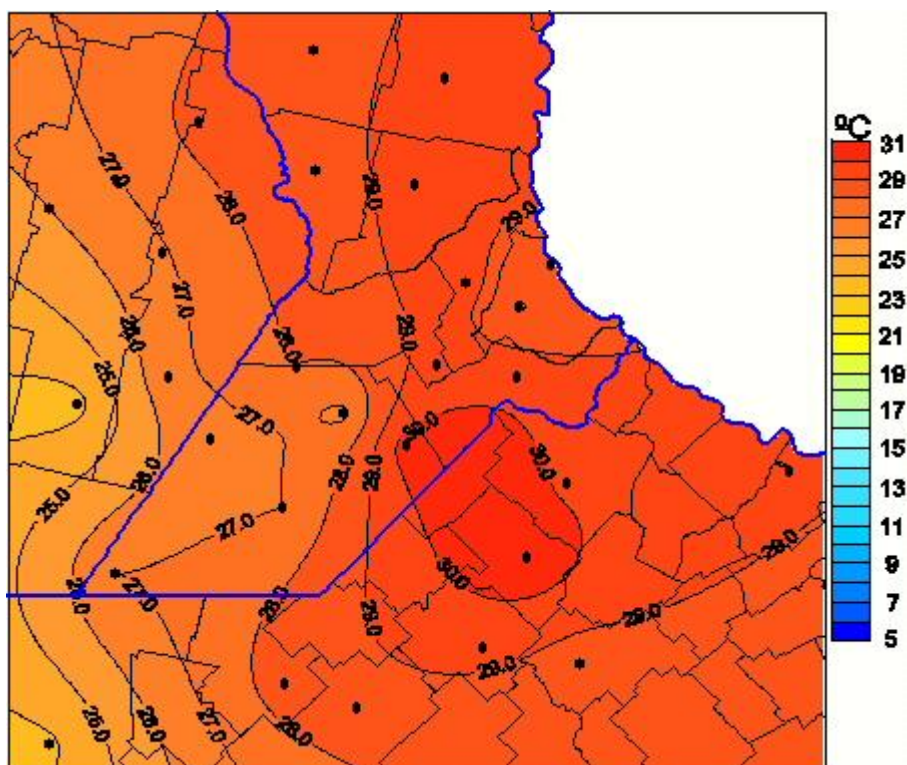

Temperaturas Medias

Mapa de temperaturas medias de las las últimas 24 horas.
(Desde las 8:00AM hasta las 8:00AM). Se actualiza a las 10:00hs.

BOLSA
DE COMERCIO
DE ROSARIO

www.facebook.com/BCROficial

twitter.com/bcrgrensa