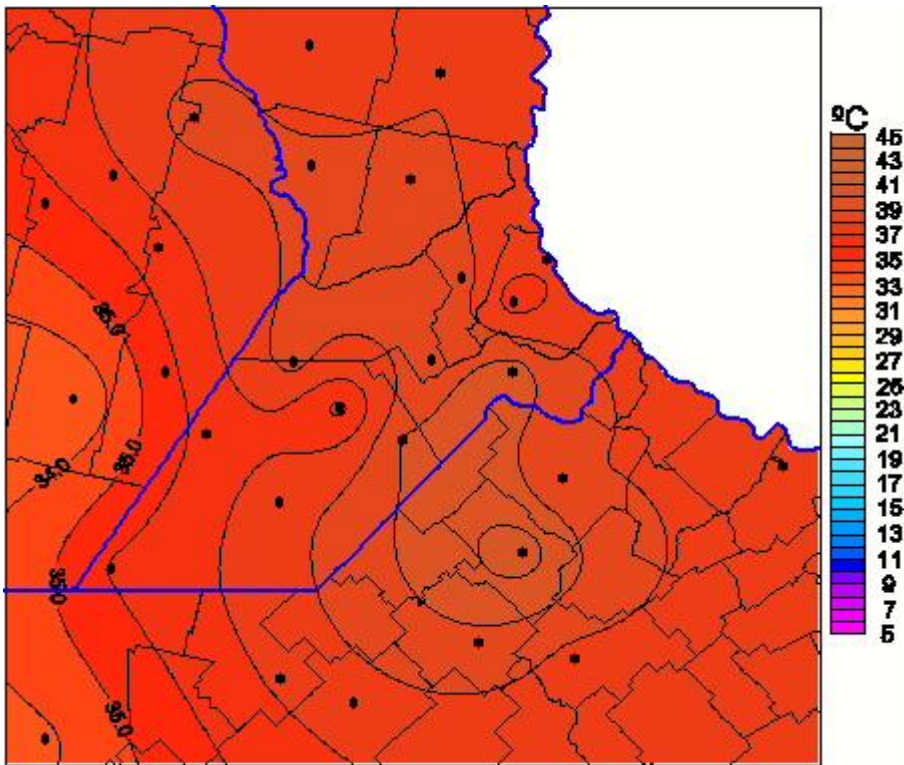

Temperaturas Máximas

Mapa de temperaturas máximas de las las últimas 24 horas.
(Desde las 8:00AM hasta las 8:00AM). Se actualiza a las 10:00hs.