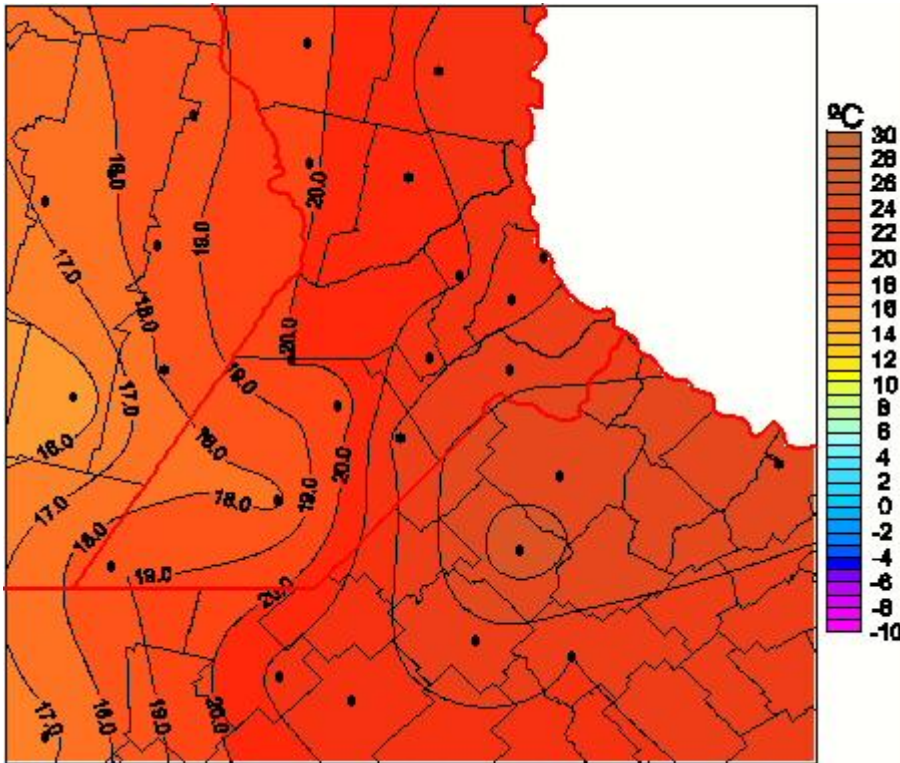

# Temperaturas Mínimas

Mapa de temperaturas mínimas de las las últimas 24 horas.  
(Desde las 8:00AM hasta las 8:00AM). Se actualiza a las 10:00hs.

BOLSA  
DE COMERCIO  
DE ROSARIO

 [www.facebook.com/BCROficial](http://www.facebook.com/BCROficial)