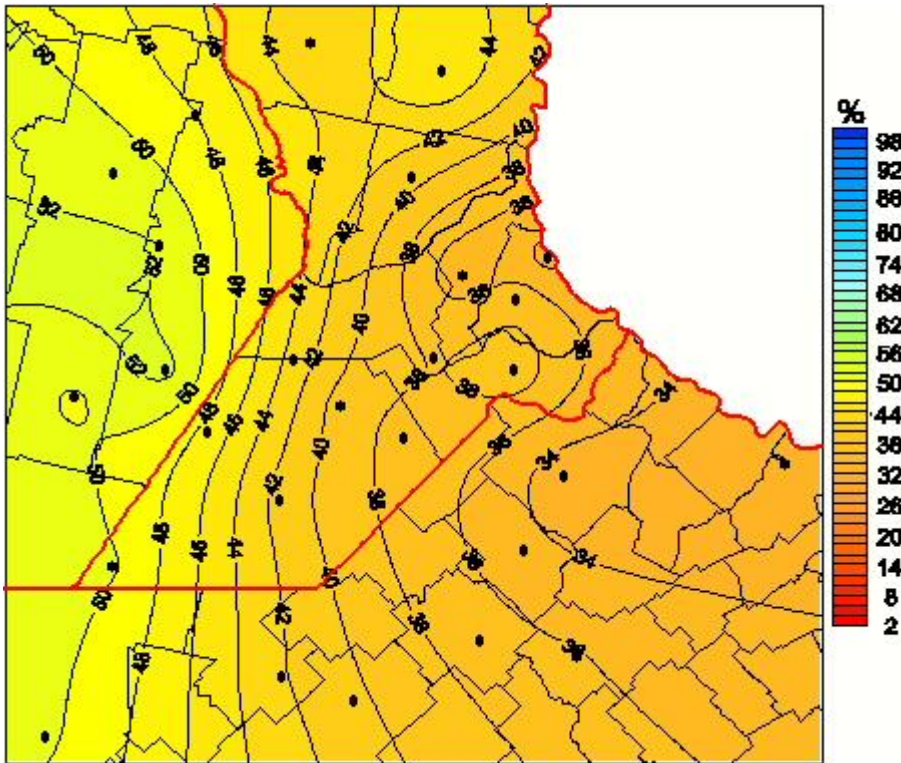

Humedad Relativa

Mapa de humedad relativa de las las últimas 24 horas.
(Desde las 8:00AM hasta las 8:00AM). Se actualiza a las 10:00hs.