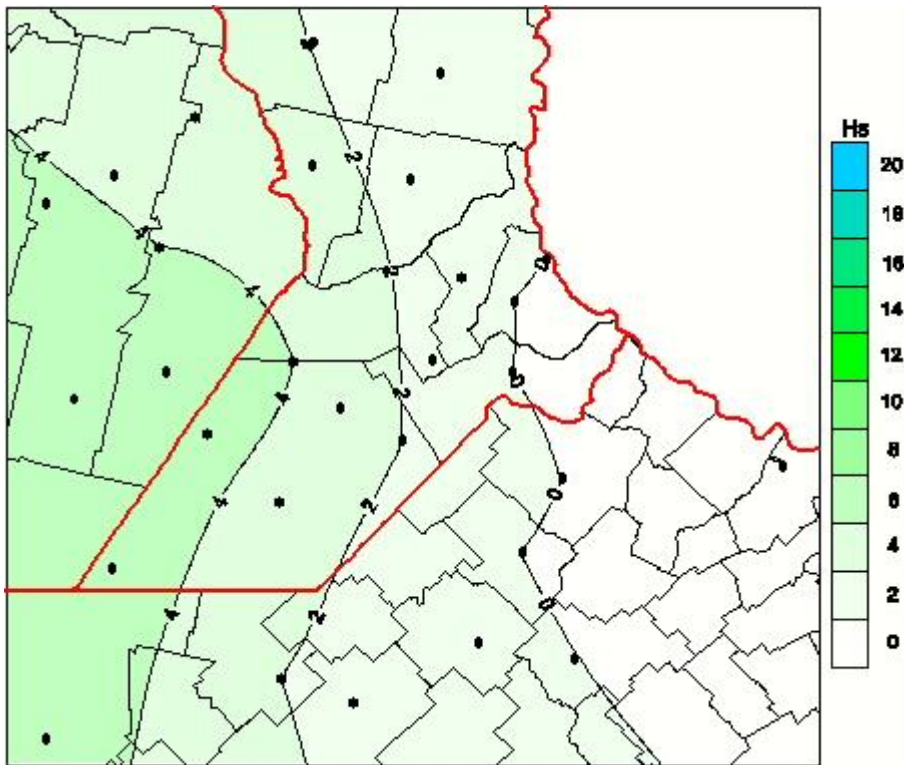

Humedad de Hoja

Mapa de humedad de hoja de las últimas 24 horas.
(Desde las 8:00AM hasta las 8:00AM). Se actualiza a las 10:00hs.

BOLSA
DE COMERCIO
DE ROSARIO

 www.facebook.com/BCROficial

 twitter.com/bcrgrensa