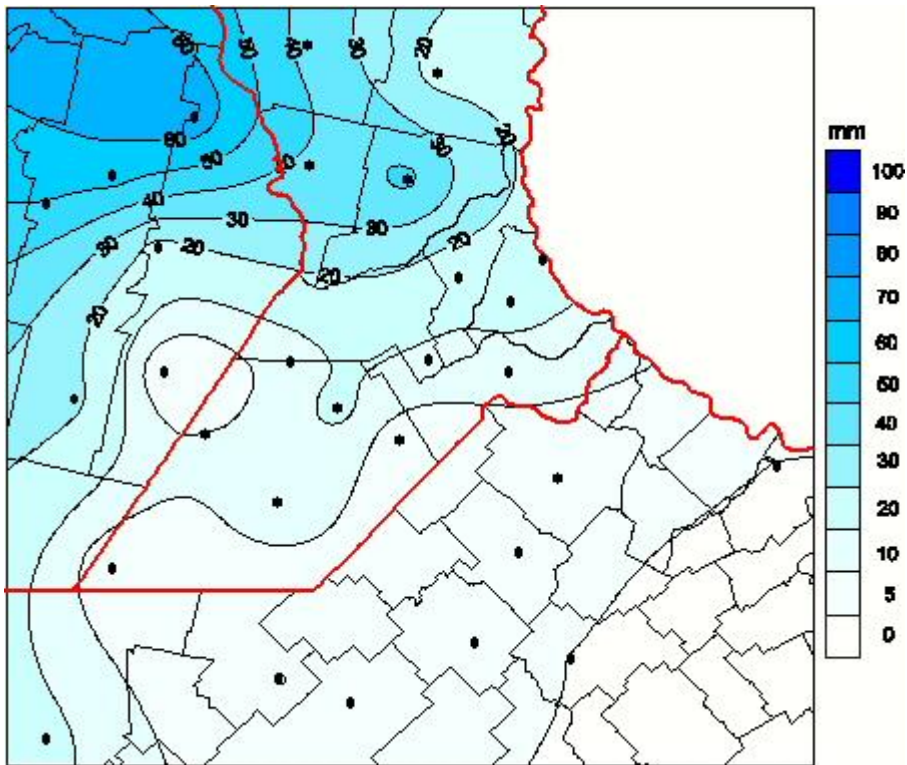

Lluvias

Mapa de precipitación acumulada en las últimas 24 horas.
(Desde las 8:00AM hasta las 8:00AM). Se actualiza a las 10:00hs.

BOLSA
DE COMERCIO
DE ROSARIO

 www.facebook.com/BCROficial

 twitter.com/bcrgrensa