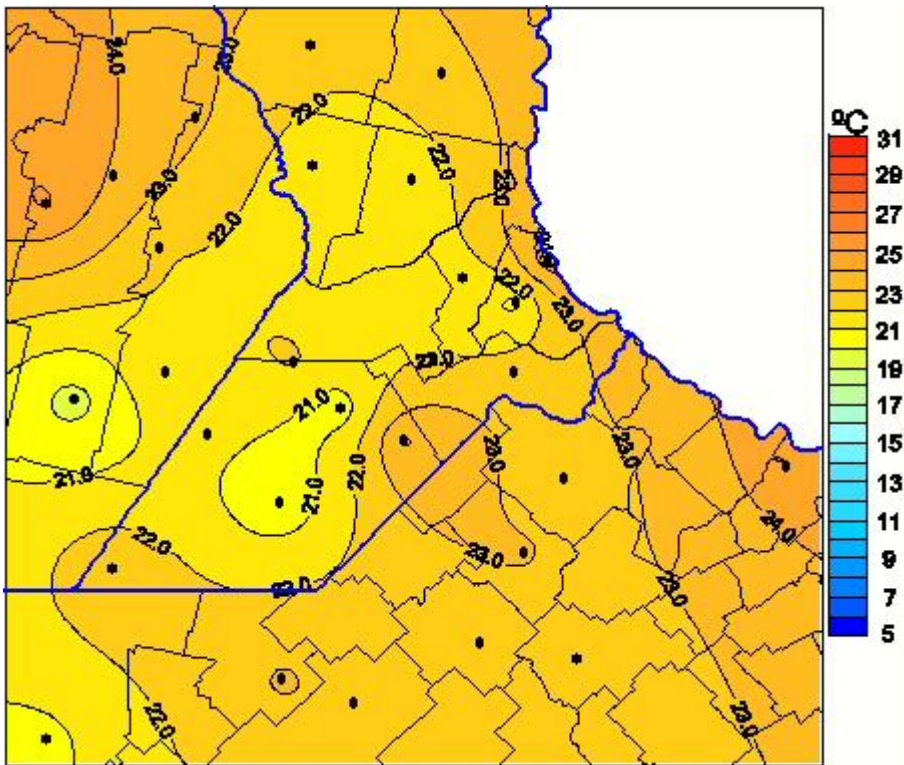

Temperaturas Medias

Mapa de temperaturas medias de las las últimas 24 horas.
(Desde las 8:00AM hasta las 8:00AM). Se actualiza a las 10:00hs.