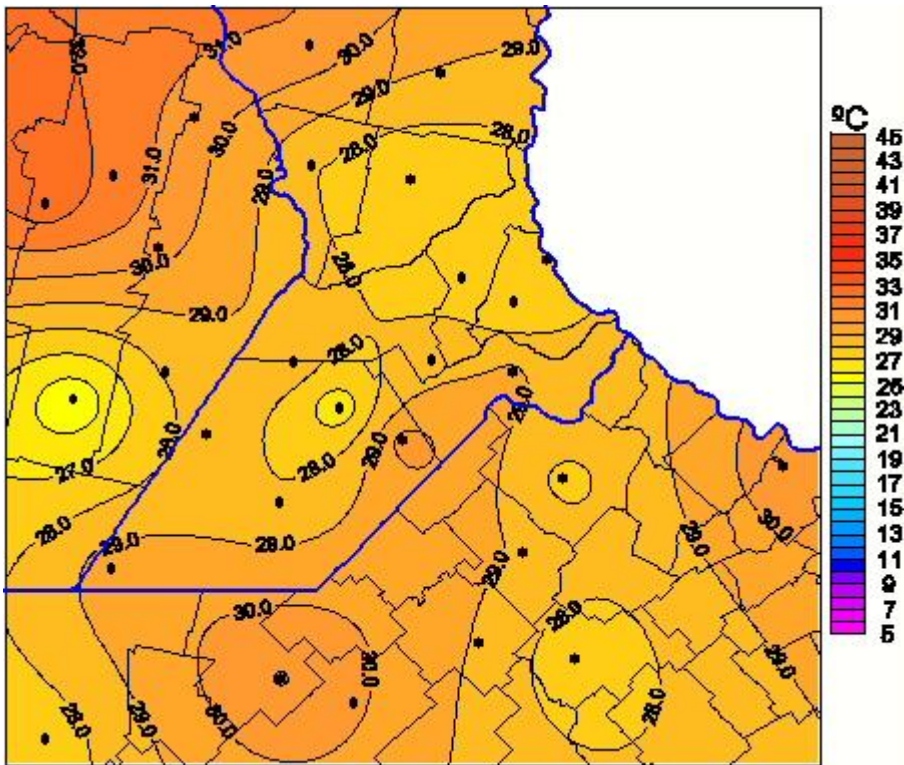

Temperaturas Máximas

Mapa de temperaturas máximas de las últimas 24 horas.
(Desde las 8:00AM hasta las 8:00AM). Se actualiza a las 10:00hs.