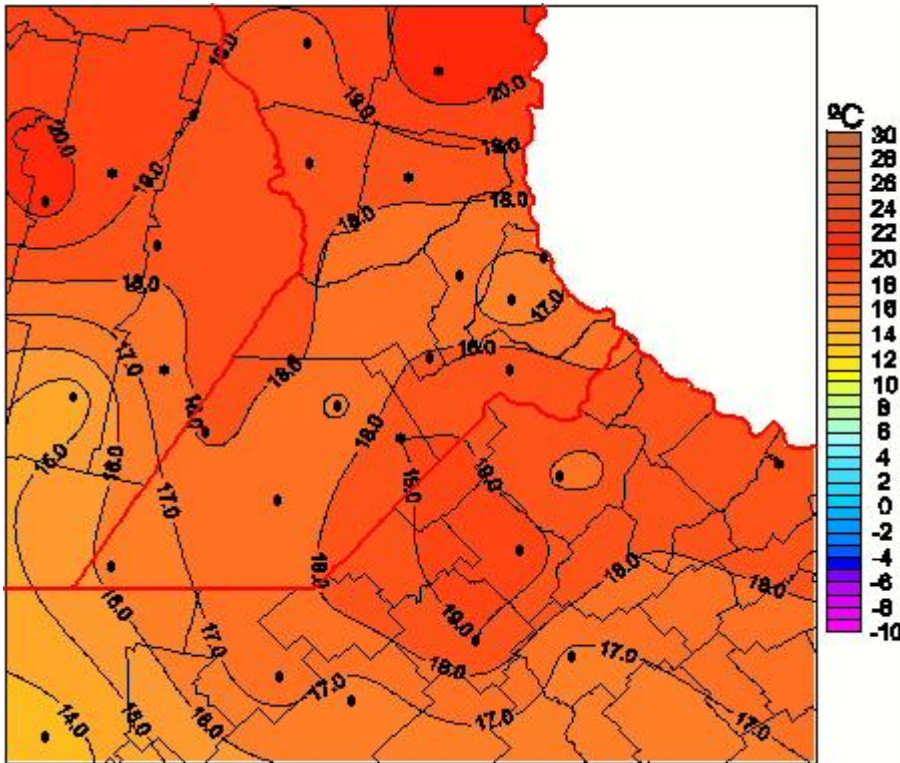

Temperaturas Mínimas

Mapa de temperaturas mínimas de las las últimas 24 horas.
(Desde las 8:00AM hasta las 8:00AM). Se actualiza a las 10:00hs.

BOLSA
DE COMERCIO
DE ROSARIO

 www.facebook.com/BCROficial

 twitter.com/bcrgrensa