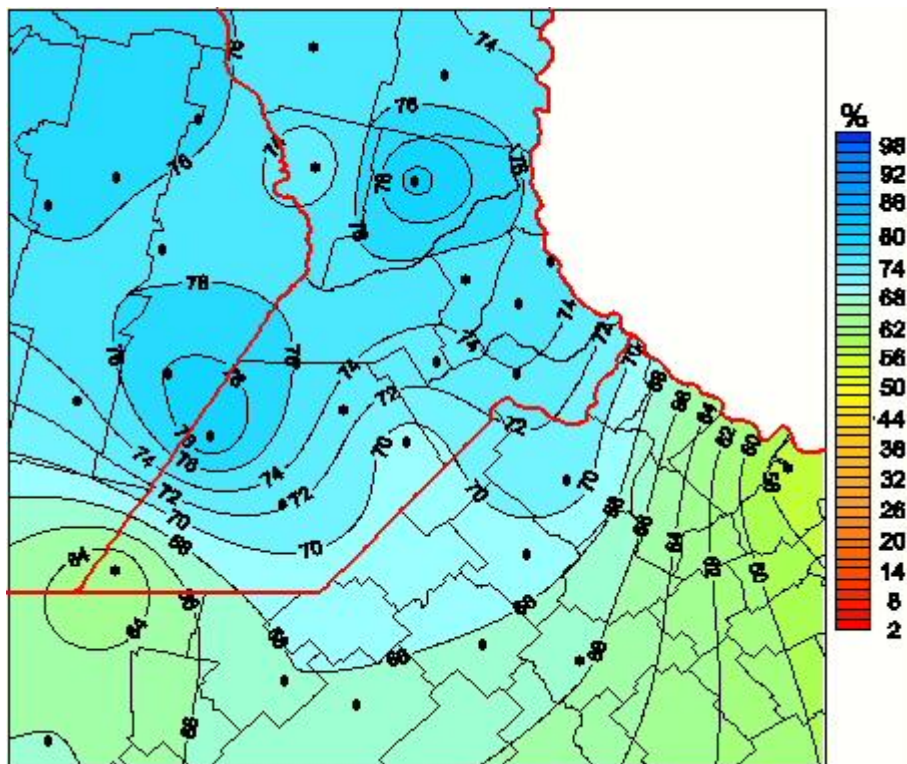

Humedad Relativa

Mapa de humedad relativa de las las últimas 24 horas.
(Desde las 8:00AM hasta las 8:00AM). Se actualiza a las 10:00hs.