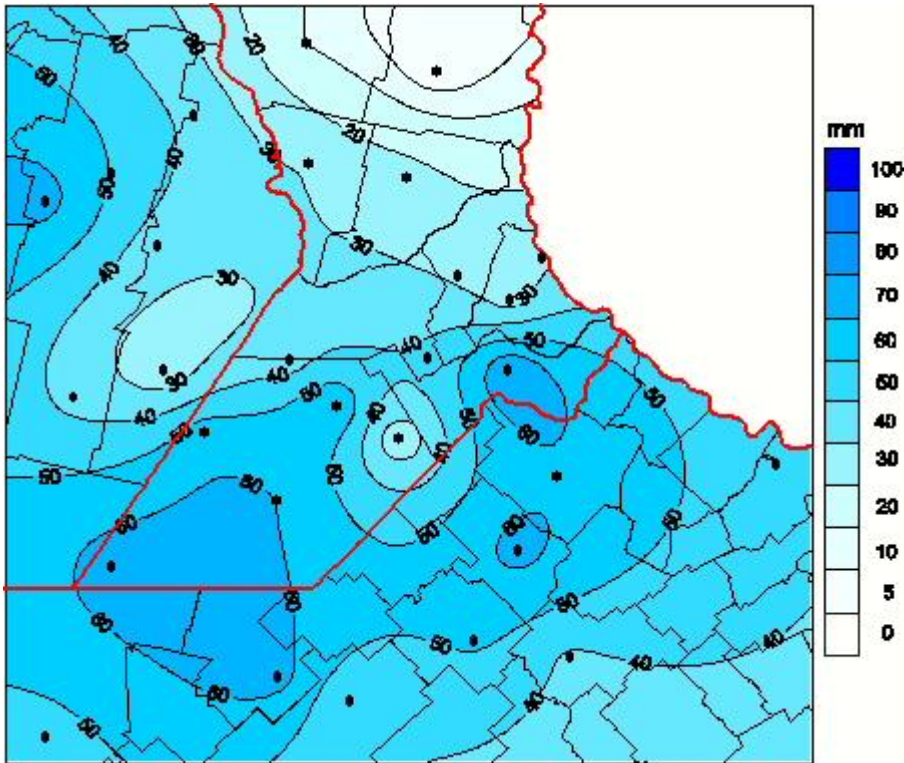

Lluvias

Mapa de precipitación acumulada en las últimas 24 horas.
(Desde las 8:00AM hasta las 8:00AM). Se actualiza a las 10:00hs.